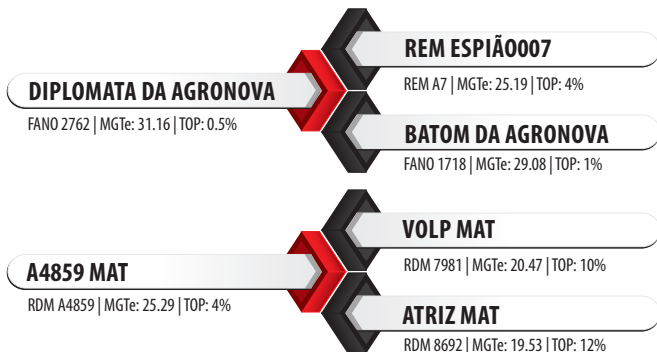

DIPLOMATA DA AGRONOVA X VOLP MAT | Reg: RDM B776 | Criador: Rancho da Matinha | Data de Nascimento: 12/09/2023

Pedigree

SUMÁRIO ANCP FEV/2025

	MP120	DPN	DP210	DP365	DP450	DPE365	DPE450	DIPP	DSTAY	D3P	DAOL	DACAB	MGTe	MGTeCR	MGTeRE	MGTeCO	MGTeF1
DEP	4.21	1.50	18.51	36.75	37.50	1.77	1.59	-1.48	86.71	91.92	4.43	91.92	32.73	31.51	35.48	1.17	11.28
ACC.	42	62	59	62	63	57	60	38	49	56	62	56	56	53	62	58	58
TOP, %	3%	95%	1%	0.5%	0.5%	2%	4%	0.5%	5%	0.5%	2%	0.5%	0.5%	0.5%	0.5%	0.5%	0.5%

SUMÁRIO ABCZ | PMGZ 2025-1

	PM-EM	PN-ED	PD-ED	PA-ED	PS-ED	IPP	PE365	PE450	STAY	E.C	PREC	MUSC	AOL	ACAB	MARM	iABCZ
DEP	2.68	1.21	16.84	26.50	32.26	-33.99	1.48	--	42.12	2.33	4.45	3.91	4.63	3.50	1.71	34.09
ACC.	33	42	42	42	43	25	38	--	20	39	39	39	40	34	32	--
DECA	1	10	1	1	1	1	1	--	1	1	1	1	1	1	1	0.1