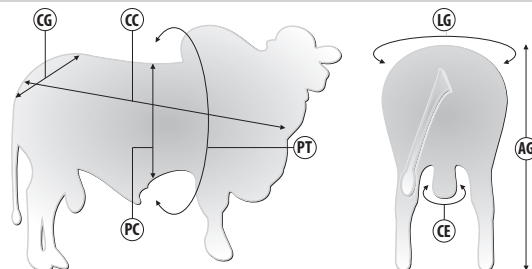

## Medidas aos 36 meses | 1.021 kg

Siglas	CC	AG	CG	LG	PT	PC	CE
Medidas (cm)	170	164	62	62	232	82	40