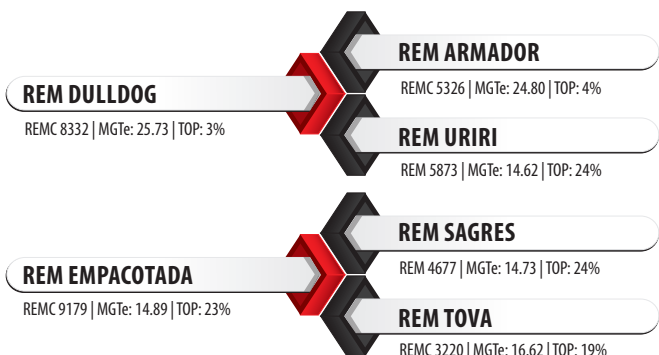

REM DULLDOG X REM SAGRES | Reg: REMA2277 | Criador: Genética Aditiva | Data de Nascimento: 06/11/2017

## Pedigree