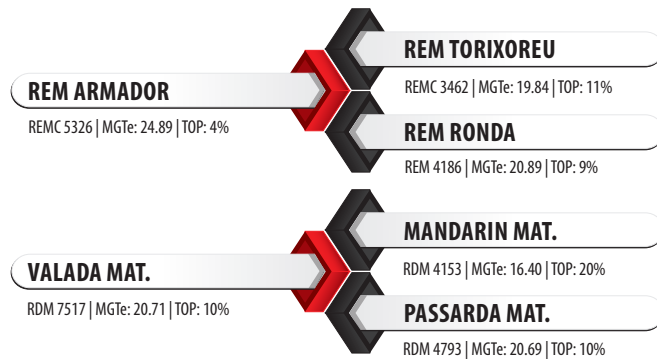

N0022 CONDOR MAT.

REM ARMADOR X MANDARIN MAT. | Reg: RDM A24 | Criador: Rancho da Matinha | Data de Nascimento: 01/08/2017

Pedigree

Medidas aos 39 meses | 935 kg

Siglas	CC	AG	CG	LG	PT	PC	CE
Medidas (cm)	175	154	56	53	233	86	41

SUMÁRIO ANCP OUT/2024

	MP120	DPN	DP210	DP365	DP450	DPE365	DPE450	DIPP	DSTAY	D3P	DAOL	DACAB	MGTe	MGTe CR	MGTe RE	MGTe CO	MGTe F1
DEP	-0.77	-0.93	4.09	9.00	7.63	1.59	2.18	-1.05	83.03	87.41	0.39	0.35	15.07	18.70	6.51	3.56	3.67
ACC.	73	93	90	91	91	67	69	77	79	88	71	68	82	83	81	68	68
TOP, %	89%	2%	38%	36%	41%	2%	1%	7%	9%	4%	43%	10%	24%	16%	38%	17%	15%