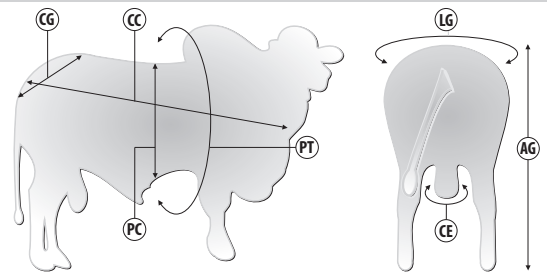

N0022 CONDOR MAT.

REM ARMADOR X MANDARIN MAT. | Reg: RDM A24 | Criador: Rancho da Matinha | Data de Nascimento: 01/08/2017

Pedigree

Medidas aos 39 meses | 935 kg

Siglas	CC	AG	CG	LG	PT	PC	CE
Medidas (cm)	175	154	56	53	233	86	41

SUMÁRIO ANCP OUT/2024

	MP120	DPN	DP210	DP365	DP450	DPE365	DPE450	DIPP	DSTAY	D3P	DAOL	DACAB	MGTe	MGTe CR	MGTe RE	MGTe CO	MGTe F1
DEP	-0.77	-0.93	4.09	9.00	7.63	1.59	2.18	-1.05	83.03	87.41	0.39	0.35	15.07	18.70	6.51	3.56	3.67
ACC.	73	93	90	91	91	67	69	77	79	88	71	68	82	83	81	68	68
TOP, %	89%	2%	38%	36%	41%	2%	1%	7%	9%	4%	43%	10%	24%	16%	38%	17%	15%