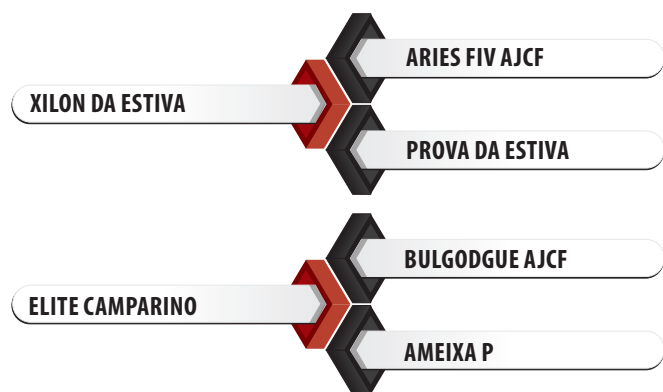

XILON DA ESTIVA X BULGODGUE AJCF | Reg: JHVS 1632 | Criador: Fazenda Camparino | Data de Nascimento: 20/09/2019

Pedigree

Medidas aos 35 meses | 708 kg

Siglas	CC	AG	CG	LG	PT	PC	CE
Medidas (cm)	147	143	48	51	214	70	40

SUMÁRIO ABCZ | PMGZ 2024-3

	PM-EM	PN-ED	PD-ED	PA-ED	PS-ED	IPP	STAY	PE365	PE450	E.C	PREc	MUSC S	iABCZ
DEP	0.87	0.18	6.85	10.66	11.80	-4.95	--	0.31	0.43	0.06	0.24	13.53	22.77
ACC.	19	21	27	28	30	16	--	17	29	15	15	15	--
DECA	1	8	1	1	1	3	--	1	1	5	4	1	1