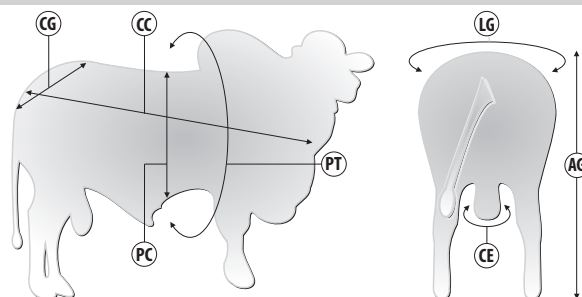

XILON DA ESTIVA X BULGODGUE AJCF | Reg: JHVS 1632 | Criador: Fazenda Camparino | Data de Nascimento: 20/09/2019

Pedigree

Medidas aos 35 meses | 708 kg

Siglas	CC	AG	CG	LG	PT	PC	CE
Medidas (cm)	147	143	48	51	214	70	40

SUMÁRIO ABCZ | PMGZ 2024-3

	PM-EM	PN-ED	PD-ED	PA-ED	PS-ED	IPP	STAY	PE365	PE450	E.C	PREc	MUSC S	iABCZ
DEP	0.87	0.18	6.85	10.66	11.80	-4.95	--	0.31	0.43	0.06	0.24	13.53	22.77
ACC.	19	21	27	28	30	16	--	17	29	15	15	15	--
DECA	1	8	1	1	1	3	--	1	1	5	4	1	1