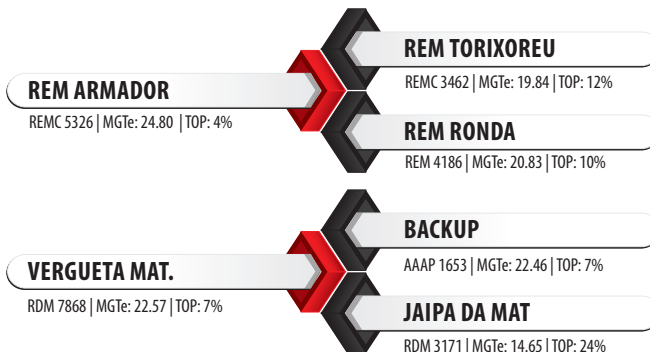

# N0027 CANOEIRO MAT.

REM ARMADOR X BACKUP | Reg: RDM A7 | Criador: Rancho da Matinha | Data de Nascimento: 29/07/2017

## Pedigree