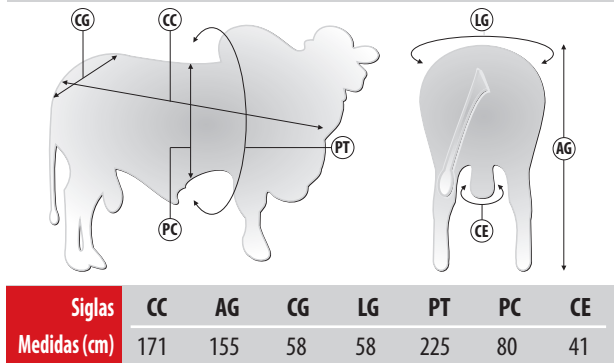

N0159 REM DIFERENTE

REM GALEAO X REM ETHIOS | Reg: REM 11496 | Criador: Genética Aditiva | Data de Nascimento: 14/09/2020

Pedigree

Medidas aos 36 meses | 925 kg

SUMÁRIO ANCP FEV/2025

	MP120	DPN	DP210	DP365	DP450	DPE365	DPE450	DIPP	DSTAY	D3P	DAOL	DACAB	MGTe	MGTeCR	MGTeRE	MGTeCO	MGTeF1
DEP	1.27	0.31	11.90	21.54	23.01	0.77	0.52	-0.87	83.98	91.67	5.95	0.49	25.88	24.45	29.01	8.31	7.42
ACC.	35	55	52	55	57	50	52	30	36	43	35	51	46	43	55	49	49
TOP, %	35%	42%	7%	7%	6%	15%	27%	13%	9%	0.5%	0.5%	6%	3%	4%	2%	2%	3%

SUMÁRIO ABCZ | PMGZ 2025-1

	PM-EM	PN-ED	PD-ED	PA-ED	PS-ED	IPP	PE365	PE450	STAY	E.C	PREC	MUSC	AOL	ACAB	MARM	iABCZ
DEP	2.40	-0.41	6.69	11.63	17.85	-23.61	0.72	0.89	38.26	1.94	4.92	1.64	5.19	0.75	-0.67	20.38
ACC.	29	42	40	38	40	19	34	35	15	31	31	31	36	30	28	--
DECA	1	1	1	1	1	1	1	2	1	1	1	3	1	3	8	1