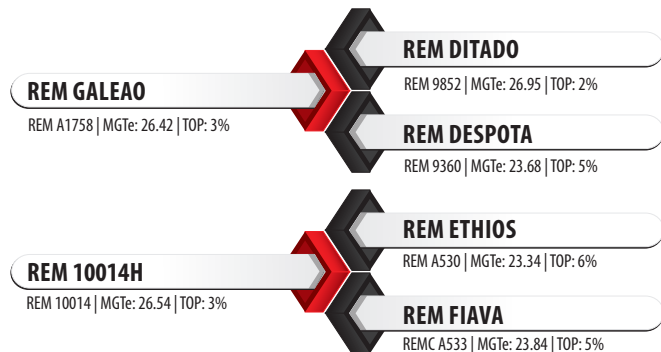

N0159 REM DIFERENTE

REM GALEAO X REM ETHIOS | Reg: REM 11496 | Criador: Genética Aditiva | Data de Nascimento: 14/09/2020

Pedigree

Medidas aos 36 meses | 925 kg

SUMÁRIO ANCP FEV/2025

	MP120	DPN	DP210	DP365	DP450	DPE365	DPE450	DIPP	DSTAY	D3P	DAOL	DACAB	MGTe	MGTeCR	MGTeRE	MGTeCO	MGTeF1
DEP	1.27	0.31	11.90	21.54	23.01	0.77	0.52	-0.87	83.98	91.67	5.95	0.49	25.88	24.45	29.01	8.31	7.42
ACC.	35	55	52	55	57	50	52	30	36	43	35	51	46	43	55	49	49
TOP, %	35%	42%	7%	7%	6%	15%	27%	13%	9%	0.5%	0.5%	6%	3%	4%	2%	2%	3%

SUMÁRIO ABCZ | PMGZ 2025-1

	PM-EM	PN-ED	PD-ED	PA-ED	PS-ED	IPP	PE365	PE450	STAY	E.C	PREC	MUSC	AOL	ACAB	MARM	iABCZ
DEP	2.40	-0.41	6.69	11.63	17.85	-23.61	0.72	0.89	38.26	1.94	4.92	1.64	5.19	0.75	-0.67	20.38
ACC.	29	42	40	38	40	19	34	35	15	31	31	31	36	30	28	--
DECA	1	1	1	1	1	1	1	2	1	1	1	3	1	3	8	1