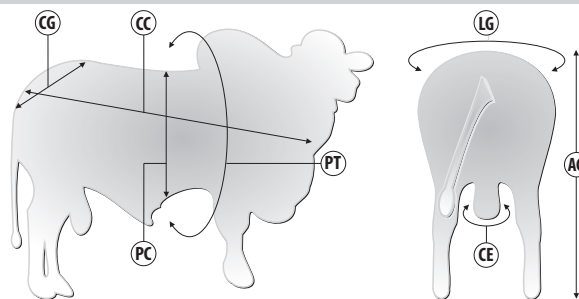

N0099 PORTO TUL

USHUAIA TUL X MAGNIFICO CFM | Reg: 568619 TUL | Criador: Tulipa Agropecuária | Data de Nascimento: 23/09/2019

Pedigree

Medidas aos 27 meses | 623 kg

Siglas	CC	AG	CG	LG	PT	PC	CE
Medidas (cm)	141	152	50	51	205	73	41