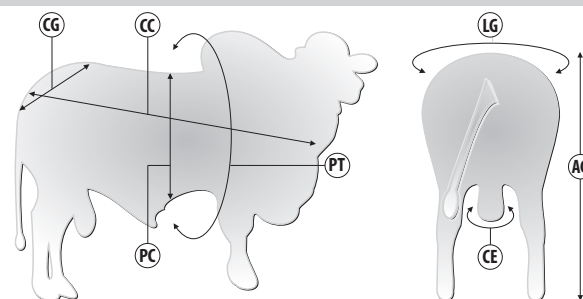

## Pedigree

## Medidas aos 23 meses | 593 kg

Siglas	CC	AG	CG	LG	PT	PC	CE
Medidas (cm)	158	139	50	53	195	81	35