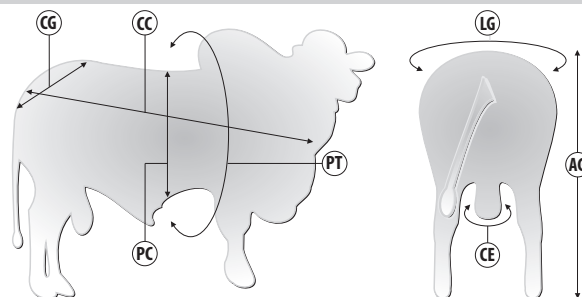

### Pedigree

### Medidas aos 23 meses | 586 kg

Siglas	CC	AG	CG	LG	PT	PC	CE
Medidas (cm)	152	145	52	56	198	--	38