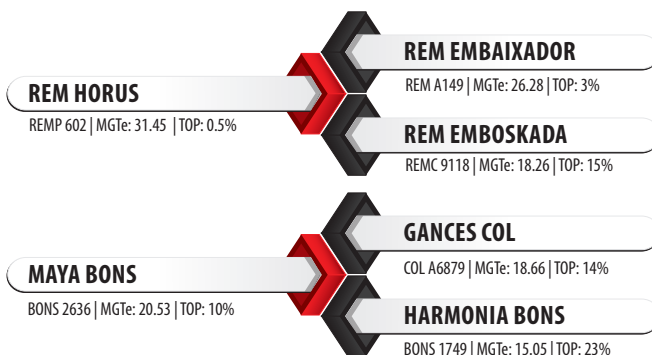

REM HORUS X GANCES COL | Reg: KAT 5649 | Criador: Nelore Katispera | Data de Nascimento: 07/12/2021

Pedigree

SUMÁRIO ANCP FEV/2025

	MP120	DPN	DP210	DP365	DP450	DPE365	DPE450	DIPP	DSTAY	D3P	DAOL	DACAB	MGTe	MGTeCR	MGTeRE	MGTeCO	MGTeF1
DEP	0.98	1.25	16.20	28.83	30.17	2.16	2.01	-0.95	86.67	85.38	3.18	0.72	27.46	27.37	27.60	7.39	7.21
ACC.	45	62	59	62	64	59	61	42	48	56	63	62	56	53	63	59	59
TOP, %	42%	90%	2%	2%	2%	0.5%	2%	9%	5%	7%	7%	3%	2%	2%	2%	4%	4%

SUMÁRIO ABCZ | PMGZ 2025-1

	PM-EM	PN-ED	PD-ED	PA-ED	PS-ED	IPP	PE365	PE450	STAY	E.C	PREC	MUSC	AOL	ACAB	MARM	iABCZ
DEP	1.84	0.37	14.23	22.19	30.29	-14.88	1.71	2.08	37.61	2.45	5.90	4.71	2.95	2.50	-1.39	25.37
ACC.	37	44	44	44	45	31	40	41	20	41	41	41	42	37	33	--
DECA	2	8	1	1	1	2	1	1	1	1	1	1	1	1	10	1