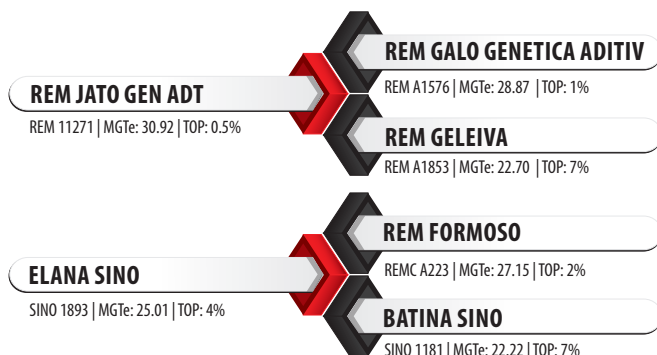

REM JATO GEN ADT X REM FORMOSO | Reg: JBJ 2695 | Criador: JBJ Agropecuária Ltda | Data de Nascimento: 02/10/2023

Pedigree

SUMÁRIO ANCP FEV/2025

	MP120	DPN	DP210	DP365	DP450	DPE365	DPE450	DIPP	DSTAY	D3P	DAOL	DACAB	MGTe	MGTeCR	MGTeRE	MGTeCO	MGTeF1
DEP	4.75	1.16	15.29	27.22	28.78	1.23	1.61	-1.17	92.07	91.03	4.33	0.70	30.15	30.44	29.36	9.73	9.60
ACC.	41	62	58	61	62	57	59	35	47	54	61	60	54	51	61	56	56
TOP, %	2%	88%	3%	3%	2%	6%	4%	3%	1%	1%	3%	3%	1%	0.5%	2%	1%	1%

SUMÁRIO ABCZ | PMGZ 2025-1

	PM-EM	PN-ED	PD-ED	PA-ED	PS-ED	IPP	PE365	PE450	STAY	E.C	PREC	MUSC	AOL	ACAB	MARM	iABCZ
DEP	5.73	-0.20	12.26	22.65	27.27	-24.36	0.98	1.90	37.70	3.47	6.44	5.41	4.06	1.87	2	27.19
ACC.	8	38	38	38	39	22	35	34	16	33	33	33	35	28	25	--
DECA	1	2	1	1	1	1	1	1	1	1	1	1	1	1	1	1