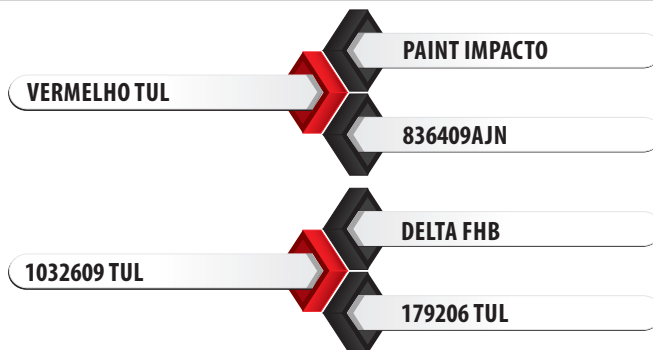

Pedigree

SUMÁRIO ALIANÇA 2023 - DADOS DE DESMAMA

	PN	D160	GND	CD	PD	MUS-D	UM-D	I-DESM
DEP	-0.74	9.99	4.76	0.24	0.20	0.17	0.51	15.55
ACC.	0.87	0.91	0.91	0.91	0.91	0.91	0.93	0.89
TOP %	5%	4%	2%	3%	10%	14%	45%	10%

SUMÁRIO ALIANÇA 2023 - DADOS DE SOBREANO

	D240	GS	D400	GNS	CS	PS	MUS-S	UM-S	PE/I	IPP	R-MAT	IPREC	I-FINAL
DEP	30.34	4.34	40.33	9.11	0.28	0.28	0.29	0.50	0.48	-2.93	13.52	7.20	13.83
ACC.	0.91	0.91	0.91	0.91	0.91	0.91	0.91	0.93	0.86	0.78	0.42	0.80	0.89
TOP %	11%	4%	8%	4%	3%	6%	6%	53%	10%	29%	9%	24%	8%