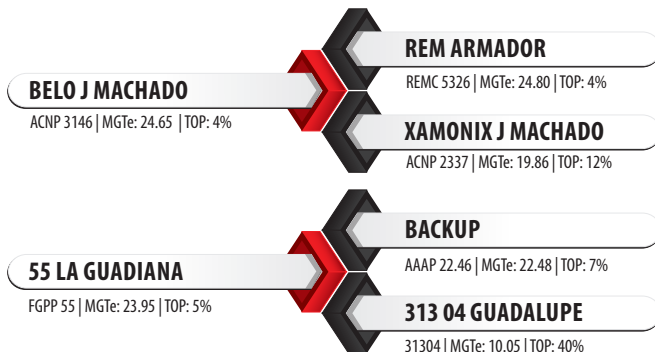

BELO J MACHADO X BACKUP | Reg: FGP A678 | Criador: Fazenda Guadalupe | Data de Nascimento: 06/05/2020

Pedigree

SUMÁRIO ANCP FEV/2025

	MP120	DPN	DP210	DP365	DP450	DPE365	DPE450	DIPP	DSTAY	D3P	DAOL	DACAB	MGTe	MGTeCR	MGTeRE	MGTeCO	MGTeF1
DEP	2.28	-0.47	5.89	16.78	18.54	2.30	2.72	-1.34	92	87.35	1.78	0.36	21.82	24.20	16.32	5.51	5.66
ACC.	49	66	62	65	67	62	64	44	52	59	66	65	60	57	66	61	61
TOP, %	16%	5%	27%	14%	12%	0.5%	0.1%	1%	1%	4%	18%	10%	8%	5%	12%	8%	7%

SUMÁRIO ABCZ | PMGZ 2025-1

	PM-EM	PN-ED	PD-ED	PA-ED	PS-ED	IPP	PE365	PE450	STAY	E.C	PREC	MUSC	AOL	ACAB	MARM	iABCZ
DEP	2.12	-0.11	4.77	14.75	21.53	-25.13	2.20	2.87	45.87	1.72	4.44	4.80	2.93	4.39	3.69	30.19
ACC.	37	45	45	45	46	29	39	40	21	38	38	38	45	38	31	--
DECA	2	3	2	1	1	1	1	1	1	1	1	1	1	1	1	1