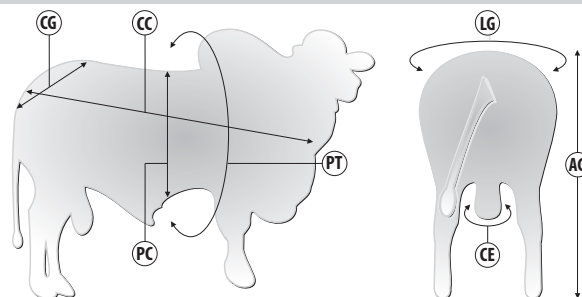

NOTÁVEL CFM (043803 SF) X SOLIMÕES AJ (44495 AJ) | Reg: 900113 TUL | Criador: Tulipa Agropecuária | Data de Nascimento: 11/07/2013

Pedigree

Medidas aos 58 meses | 879 kg

Siglas	CC	AG	CG	LG	PT	PC	CE
Medidas (cm)	160	155	56	57	228	75	43

SUMÁRIO ALIANÇA 2024 - DESMAMA

	PN	D160	GND	CD	PD	MUS-D	UM-D	I-DESM
DEP	0.15	-3.36	-1.48	-0.07	0.02	-0.03	0.45	-4.67
ACC.	98	98	98	98	98	98	99	98
TOP, %	63%	74%	76%	72%	46%	59%	80%	76%

SUMÁRIO ALIANÇA 2024 - SOBREANO