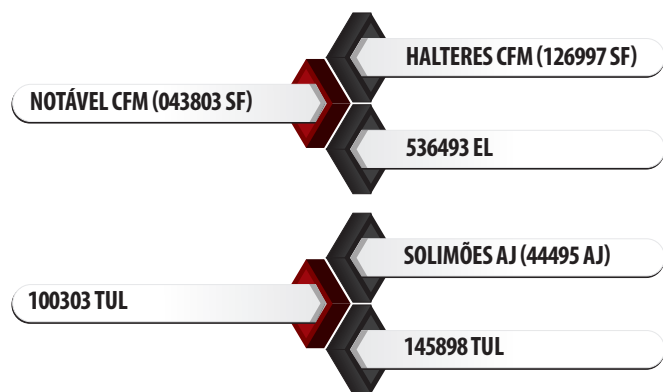

NOTÁVEL CFM (043803 SF) X SOLIMÕES AJ (44495 AJ) | Reg: 900113 TUL | Criador: Tulipa Agropecuária | Data de Nascimento: 11/07/2013

Pedigree

Medidas aos 58 meses | 879 kg

Siglas	CC	AG	CG	LG	PT	PC	CE
Medidas (cm)	160	155	56	57	228	75	43

SUMÁRIO ALIANÇA 2024 - DESMAMA

	PN	D160	GND	CD	PD	MUS-D	UM-D	I-DESM
DEP	0.15	-3.36	-1.48	-0.07	0.02	-0.03	0.45	-4.67
ACC.	98	98	98	98	98	98	99	98
TOP, %	63%	74%	76%	72%	46%	59%	80%	76%

SUMÁRIO ALIANÇA 2024 - SOBREANO