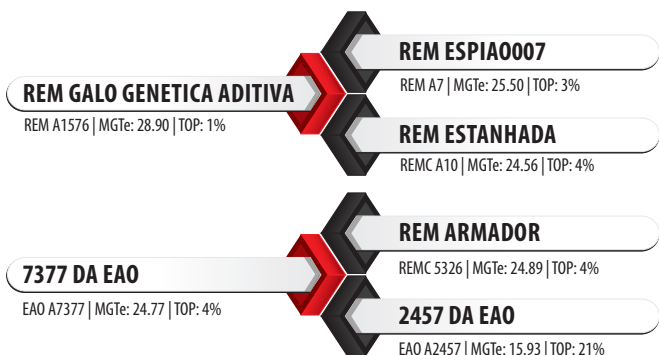

REM GALO GENETICA ADITIVA X REM ARMADOR | Reg: EAO B9056 | Criador: EAO - Empreendimentos Agropecuários e Organizações S.A. | Data de Nascimento: 12/05/2022

### Pedigree

### Medidas aos 29 meses | 804 kg

Siglas	CC	AG	CG	LG	PT	PC	CE
Medidas (cm)	150	152	46	51	225	75	42