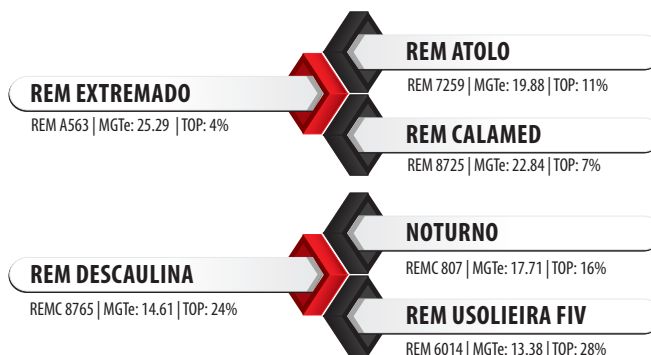

# N0068 REM INSANO

REM EXTREMADO X NOTURNO | Reg: REMC A2894 | Criador: Genética Aditiva Agropecuária | Data de Nascimento: 20/09/2019

## Pedigree