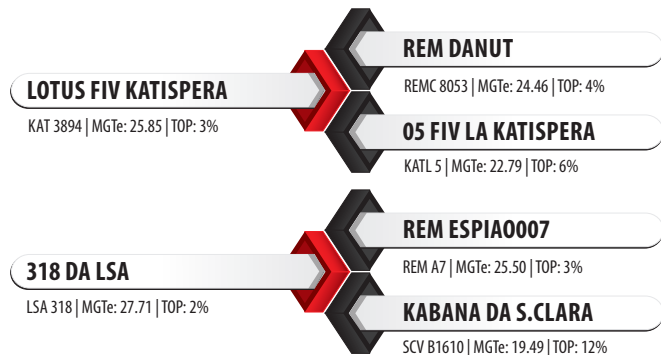

N0227 COMMANDER DA LSA

LOTUS FIV KATISPERA X REM ESPIA0007 | Reg: LSA 1550 | Criador: Agropecuária LS - Paulo Siqueira Melo | Data de Nascimento: 06/02/2023

Pedigree

Medidas aos 21 meses | 635 kg

SUMÁRIO ANCP OUT/2024

	MP120	DPN	DP210	DP365	DP450	DPE365	DPE450	DIPP	DSTAY	D3P	DAOL	DACAB	MGTe	MGTe CR	MGTe RE	MGTe CO	MGTe F1
DEP	3.41	0.82	19.67	34.35	35.03	1.08	1.57	-1.62	92.66	89.74	3.51	0.59	31.53	31.72	30.91	8.27	8.16
ACC.	44	63	59	61	63	57	60	33	44	51	61	59	54	51	62	55	55
TOP, %	6%	73%	0.5%	0.5%	0.5%	7%	4%	0.5%	0.5%	2%	5%	4%	0.5%	0.5%	1%	2%	2%