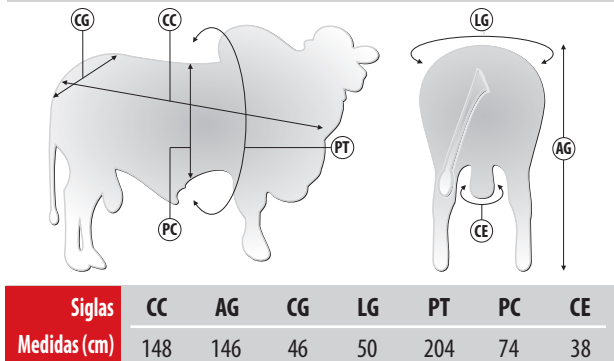

N0227 COMMANDER DA LSA

LOTUS FIV KATISPERA X REM ESPIA0007 | Reg: LSA 1550 | Criador: Agropecuária LS - Paulo Siqueira Melo | Data de Nascimento: 06/02/2023

Pedigree

Medidas aos 21 meses | 635 kg

SUMÁRIO ANCP OUT/2024

	MP120	DPN	DP210	DP365	DP450	DPE365	DPE450	DIPP	DSTAY	D3P	DAOL	DACAB	MGTe	MGTe CR	MGTe RE	MGTe CO	MGTe F1
DEP	3.41	0.82	19.67	34.35	35.03	1.08	1.57	-1.62	92.66	89.74	3.51	0.59	31.53	31.72	30.91	8.27	8.16
ACC.	44	63	59	61	63	57	60	33	44	51	61	59	54	51	62	55	55
TOP, %	6%	73%	0.5%	0.5%	0.5%	7%	4%	0.5%	0.5%	2%	5%	4%	0.5%	0.5%	1%	2%	2%