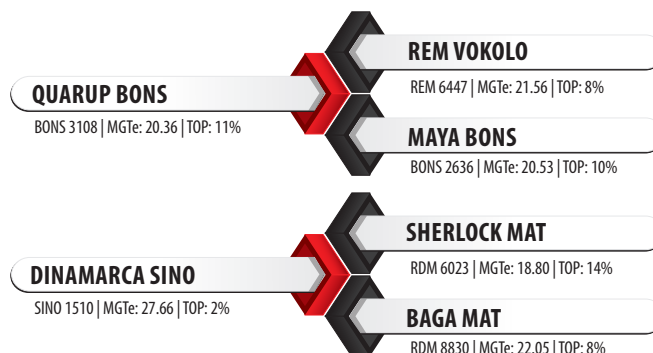

N0105 GRAMADO SINO

QUARUP BONS X SHERLOCK MAT | Reg: SINO 2258 | Criador: SINO AGROPECUÁRIA | Data de Nascimento: 12/09/2020

Pedigree

SUMÁRIO ANCP FEV/2025

	MP120	DPN	DP210	DP365	DP450	DPE365	DPE450	DIPP	DSTAY	D3P	DAOL	DACAB	MGTe	MGTeCR	MGTeRE	MGTeCO	MGTeF1
DEP	3	1.20	14.26	23.88	24.45	1.68	1.69	-0.43	90.08	78.09	4.34	0.46	26.11	26.12	26.07	8.50	7.74
ACC.	47	65	63	66	66	61	63	44	25	34	66	64	49	42	66	62	62
TOP, %	8%	89%	4%	5%	5%	2%	3%	47%	2%	30%	2%	7%	3%	3%	3%	2%	3%

SUMÁRIO ABCZ | PMGZ 2025-1

	PM-EM	PN-ED	PD-ED	PA-ED	PS-ED	IPP	PE365	PE450	STAY	E.C	PREC	MUSC	AOL	ACAB	MARM	iABCZ
DEP	3.10	-0.08	11.07	17.80	19.89	-23.94	1.64	1.75	37.10	1.17	3.65	4.03	4.01	1.45	0.24	23.33
ACC.	35	50	51	46	47	30	38	39	21	38	38	38	44	36	36	--
DECA	1	3	1	1	1	1	1	1	1	3	1	1	1	1	4	1