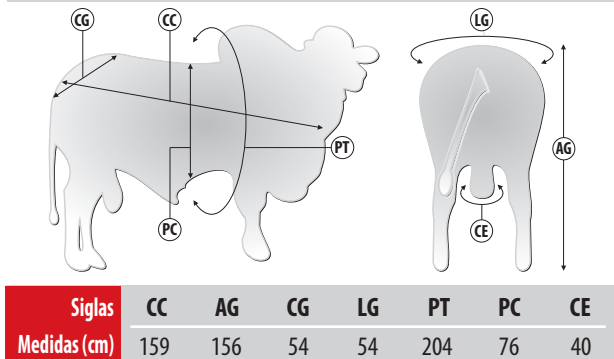

N0207 DUBAI DA ANP

DIPLOMATA DA AGRONOVA X REM DIFTOX | Reg: ANP 1752 | Criador: Fazenda Nelore Paraná | Data de Nascimento: 16/08/2022

Pedigree

Medidas aos 25 meses | 695 kg

SUMÁRIO ANCP OUT/2024

	MP120	DPN	DP210	DP365	DP450	DPE365	DPE450	DIPP	DSTAY	D3P	DAOL	DACAB	MGTe	MGTe CR	MGTe RE	MGTe CO	MGTe F1
DEP	4.79	1.71	14.84	25.47	26.32	0.73	0.59	-1.36	86.33	89.68	1.36	1.08	26.36	28.09	22.13	6.55	7.34
ACC.	40	59	56	59	60	54	58	34	41	49	60	59	51	48	60	56	56
TOP, %	2%	97%	3%	3%	3%	15%	23%	2%	5%	2%	23%	0.5%	3%	1%	5%	5%	3%

SUMÁRIO ABCZ | PMGZ 2024-4

	PM-EM	PN-ED	PD-ED	PA-ED	PS-ED	IPP (dias)	PE365	PE450	STAY	E.C	PREc	MUSC S	AOL (cm)	ACAB (mm)	MAR (%)	iABCZ
DEP	4.26	0.88	15.23	19.06	25.82	-35.77	0.38	1.06	39.67	1.78	4.05	2.95	1.95	3.28	-0.73	28.70
ACC.	28	42	42	40	41	20	34	35	16	34	34	34	43	36	34	--
DECA	1	10	1	1	1	1	3	1	1	1	1	1	1	1	8	1