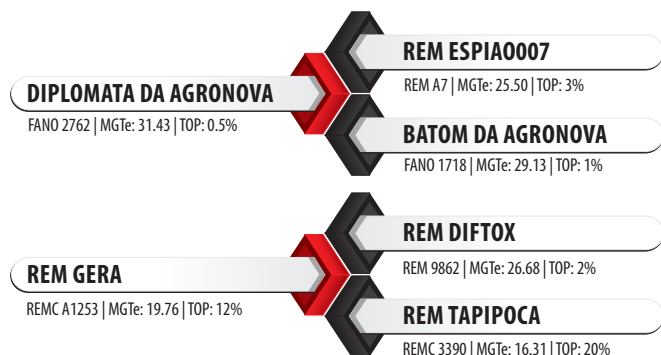

N0207 DUBAI DA ANP

DIPLOMATA DA AGRONOVA X REM DIFTOX | Reg: ANP 1752 | Criador: Fazenda Nelore Paraná | Data de Nascimento: 16/08/2022

Pedigree

Medidas aos 25 meses | 695 kg

SUMÁRIO ANCP OUT/2024

	MP120	DPN	DP210	DP365	DP450	DPE365	DPE450	DIPP	DSTAY	D3P	DAOL	DACAB	MGTe	MGTe CR	MGTe RE	MGTe CO	MGTe F1
DEP	4.79	1.71	14.84	25.47	26.32	0.73	0.59	-1.36	86.33	89.68	1.36	1.08	26.36	28.09	22.13	6.55	7.34
ACC.	40	59	56	59	60	54	58	34	41	49	60	59	51	48	60	56	56
TOP, %	2%	97%	3%	3%	3%	15%	23%	2%	5%	2%	23%	0.5%	3%	1%	5%	5%	3%

SUMÁRIO ABCZ | PMGZ 2024-4

	PM-EM	PN-ED	PD-ED	PA-ED	PS-ED	IPP (dias)	PE365	PE450	STAY	E.C	PREc	MUSC S	AOL (cm)	ACAB (mm)	MAR (%)	iABCZ
DEP	4.26	0.88	15.23	19.06	25.82	-35.77	0.38	1.06	39.67	1.78	4.05	2.95	1.95	3.28	-0.73	28.70
ACC.	28	42	42	40	41	20	34	35	16	34	34	34	43	36	34	--
DECA	1	10	1	1	1	1	3	1	1	1	1	1	1	1	8	1