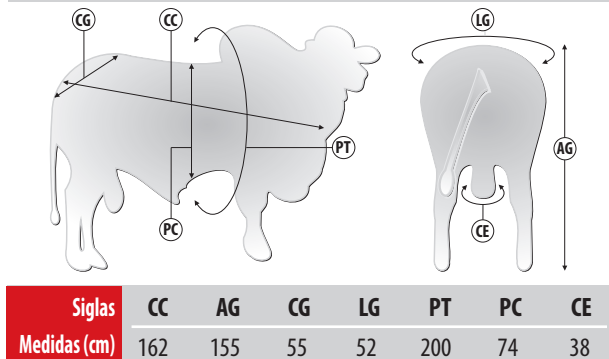

# N0192 IMPACTO FIV GUADALUPE

ESTORIL MAT X REM GLADIADOR GEN ADT | Reg: FGP A3939 | Criador: Fazenda Guadalupe | Data de Nascimento: 03/11/2022

## Pedigree

## Medidas aos 22 meses | 705 kg