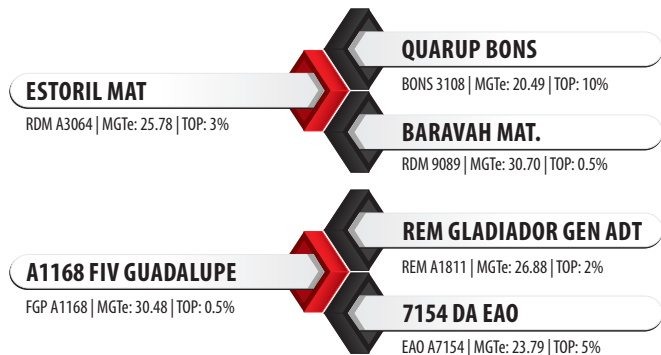

# N0192 IMPACTO FIV GUADALUPE

ESTORIL MAT X REM GLADIADOR GEN ADT | Reg: FGP A3939 | Criador: Fazenda Guadalupe | Data de Nascimento: 03/11/2022

## Pedigree

## Medidas aos 22 meses | 705 kg