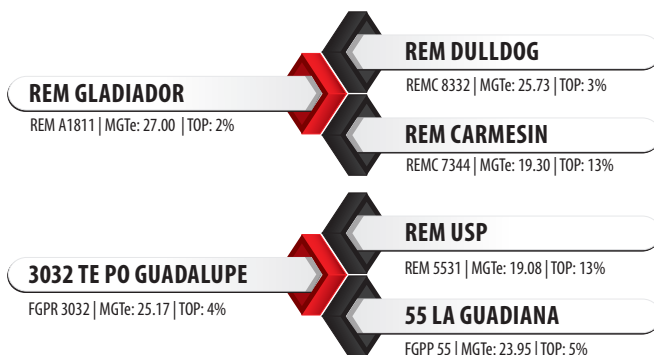

REM GLADIADOR X REM USP | Reg: FGP A1216 | Criador: Fazenda Guadalupe | Data de Nascimento: 06/09/2020

Pedigree

SUMÁRIO ANCP FEV/2025

	MP120	DPN	DP210	DP365	DP450	DPE365	DPE450	DIPP	DSTAY	D3P	DAOL	DACAB	MGTe	MGTeCR	MGTeRE	MGTeCO	MGTeF1
DEP	5.88	-0.29	13.69	29.95	30.61	0.78	1.20	-0.76	86.64	83.11	5.44	0.63	28.67	26.84	32.82	9.95	9.62
ACC.	46	65	61	65	66	61	63	42	47	55	64	63	57	53	65	59	59
TOP, %	0.5%	9%	4%	2%	2%	15%	9%	19%	5%	12%	1%	4%	1%	2%	0.5%	1%	1%

SUMÁRIO ABCZ | PMGZ 2025-1

	PM-EM	PN-ED	PD-ED	PA-ED	PS-ED	IPP	PE365	PE450	STAY	E.C	PREC	MUSC	AOL	ACAB	MARM	iABCZ
DEP	6.27	-0.49	12.71	25.94	32.26	-27.15	1.04	1.82	44.67	2.97	6.08	5.78	5.95	3.47	1.91	36.60
ACC.	35	45	46	46	47	29	38	38	19	37	37	37	44	36	30	--
DECA	1	1	1	1	1	1	1	1	1	1	1	1	1	1	1	1