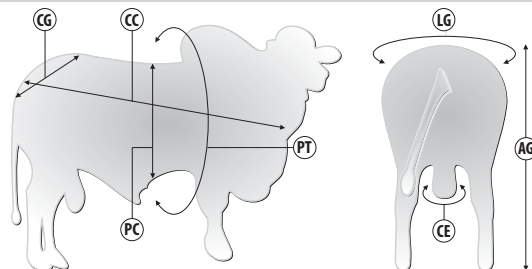

REM DANUT X REM USP | Reg: KAT 3913 | Criador: Nelore Katispera | Data de Nascimento: 09/09/2019

Pedigree

Medidas aos 27 meses | 686 kg

Siglas	CC	AG	CG	LG	PT	PC	CE
Medidas (cm)	158	160	56	54	206	88	40

SUMÁRIO ANCP OUT/2024