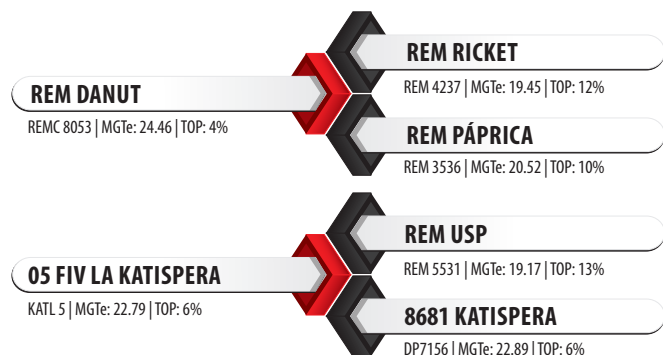

REM DANUT X REM USP | Reg: KAT 3913 | Criador: Nelore Katispera | Data de Nascimento: 09/09/2019

Pedigree

Medidas aos 27 meses | 686 kg

Siglas	CC	AG	CG	LG	PT	PC	CE
Medidas (cm)	158	160	56	54	206	88	40

SUMÁRIO ANCP OUT/2024

	MP120	DPN	DP210	DP365	DP450	DPE365	DPE450	DIPP	DSTAY	D3P	DAOL	DACAB	MGTe	MGTe CR	MGTe RE	MGTe CO	MGTe F1
DEP	2.82	0.08	5.09	23.41	21.82	0.95	1.25	-1.03	80.59	83.83	1.72	0.41	21.69	23.10	18.30	4.23	4.38
ACC.	48	62	58	62	64	59	64	38	47	54	63	62	56	53	63	58	58
TOP, %	9%	27%	14%	5%	6%	10%	8%	8%	13%	10%	18%	8%	8%	6%	9%	13%	11%