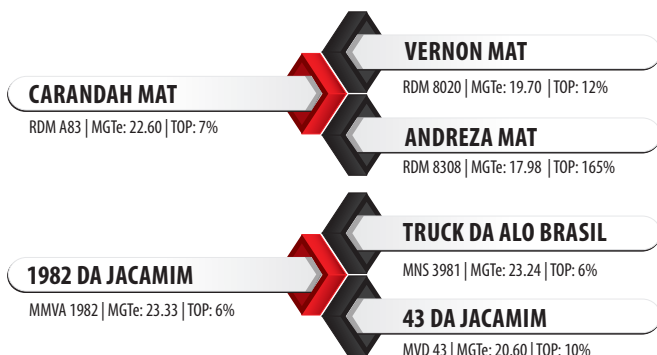

CARANDAH MAT X TRUCK DA ALO BRASIL | Reg: MMVA 4256 | Criador: Fazenda Jacamim / Marcos Martins Villela | Data de Nascimento: 30/09/2020

Pedigree

SUMÁRIO ANCP FEV/2025

	MP120	DPN	DP210	DP365	DP450	DPE365	DPE450	DIPP	DSTAY	D3P	DAOL	DACAB	MGTe	MGTeCR	MGTeRE	MGTeCO	MGTeF1
DEP	0.14	1.74	20.07	32.79	32.27	1.30	1.70	-1.07	84.85	84.65	5.06	0.40	29.03	27.53	32.34	7.74	7.38
ACC.	45	70	64	66	65	61	61	41	65	71	63	62	64	63	64	57	57
TOP, %	67%	97%	0.5%	0.5%	1%	5%	3%	5%	7%	8%	1%	8%	1%	2%	1%	3%	3%

SUMÁRIO ABCZ | PMGZ 2025-1

	PM-EM	PN-ED	PD-ED	PA-ED	PS-ED	IPP	PE365	PE450	STAY	E.C	PREC	MUSC	AOL	ACAB	MARM	iABCZ
DEP	0.60	1.21	19.28	29.03	0.60	-13.99	1.58	2.04	36.13	3.38	5.26	6.30	4.39	2.30	1.81	25.71
ACC.	36	55	55	56	36	30	45	40	20	39	39	39	47	38	31	--
DECA	5	10	1	1	1	2	1	1	1	1	1	1	1	1	1	1