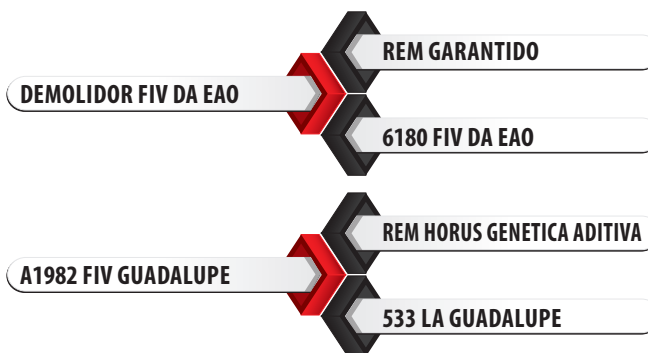

# A4727 FIV GUADALUPE

DEMOLIDOR FIV DA EAO X REM HORUS GENETICA ADITIVA | Reg: FGP A4727 | Criador: Guadalupe Agropecuária | Data de Nascimento: 27/08/2023

## Pedigree