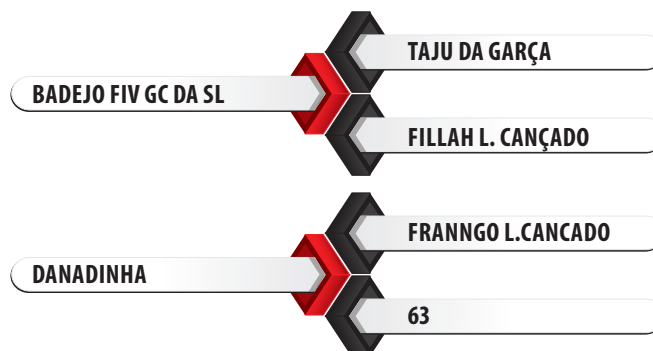

N0097 **LEGAL** FIV GC DA SL

BADEJO FIV GC DA SL X FRANNGO L.CANCADO | Reg: GSCA 1440 | Criador: Fazenda Geraldo de Souza | Data de Nascimento: 14/07/2020

Pedigree

SUMÁRIO ABCZ | PMGZ 2025-1

	PM-EM	PN-ED	PD-ED	PA-ED	PS-ED	IPP (dias)	PE365	PE450	STAY	E.C	PREc	MUSC S	AOL (cm)	ACAB (mm)	MAR (%)	iABCZ
DEP	-1.02	-0.16	-4.34	-5.26	-5.13	8.71	-0.26	-0.32	29.41	-0.84	-0.33	-1.15	-1.46	-1.51	0.44	7.06
ACC.	12	24	24	23	25	13	11	14	7	11	11	11	11	6	6	--
DECA	8	3	10	9	9	9	8	8	7	9	7	9	10	10	4	9