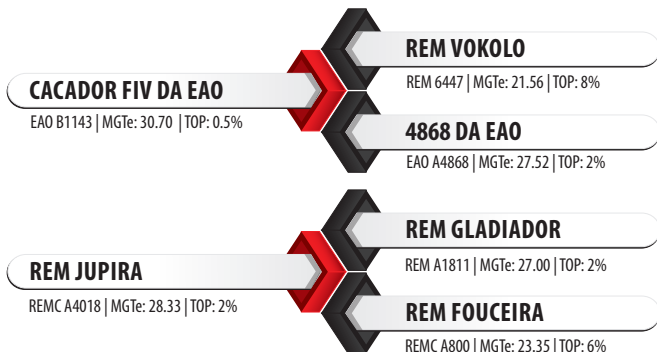

N0365 **ALL IN** JBJ

CACADOR FIV DA EAO X REM GLADIADOR | Reg: JBJ 2407 | Criador: JBJ Agropecuária Ltda | Data de Nascimento: 28/08/2023

Pedigree

SUMÁRIO ANCP FEV/2025

	MP120	DPN	DP210	DP365	DP450	DPE365	DPE450	DIPP	DSTAY	D3P	DAOL	DACAB	MGTe	MGTeCR	MGTeRE	MGTeCO	MGTeF1
DEP	7.79	1.95	18.84	36.02	37.19	2.14	2.41	-1.35	89.02	92.47	6.50	0.64	36.13	34.78	39.25	12.73	12.08
ACC.	44	62	59	62	63	57	60	38	45	52	62	61	54	51	62	57	57
TOP, %	0.1%	98%	0.5%	0.5%	0.5%	0.5%	0.5%	1%	3%	0.5%	0.5%	4%	0.1%	0.1%	0.1%	0.1%	0.5%

SUMÁRIO ABCZ | PMGZ 2025-1

	PM-EM	PN-ED	PD-ED	PA-ED	PS-ED	IPP	PE365	PE450	STAY	E.C	PREC	MUSC	AOL	ACAB	MARM	iABCZ
DEP	8.66	0.89	18.23	31.10	39.21	-27.12	1.91	3.04	39.86	4.28	6.14	7.15	5.82	2.26	3.11	38.23
ACC.	30	40	41	40	42	23	35	35	18	36	36	36	38	30	28	--
DECA	1	10	1	1	1	1	1	1	1	1	1	1	1	1	1	1