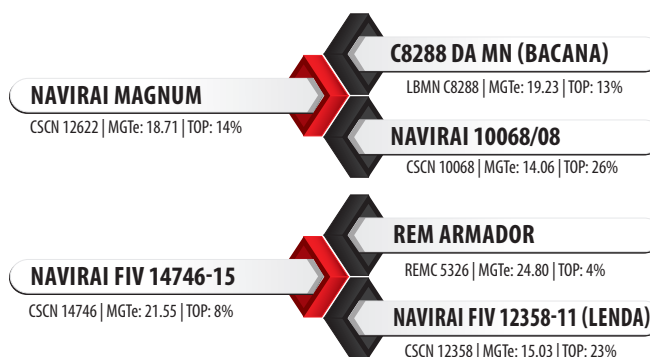

N0046 UPI DE NAVIRAI

NAVIRAI MAGNUM X REM ARMADOR | Reg: CSCN 17653 | Criador: Chacara Navirai / Cláudio Sabino Carvalho | Data de Nascimento: 27/07/2018

Pedigree

SUMÁRIO ANCP FEV/2025

	MP120	DPN	DP210	DP365	DP450	DPE365	DPE450	DIPP	DSTAY	D3P	DAOL	DACAB	MGTe	MGTeCR	MGTeRE	MGTeCO	MGTeF1
DEP	1.12	2.70	14.60	25.38	27.88	1.09	0.99	-1.25	92.11	90.07	2.38	0.56	26.55	27.61	23.91	5.62	5.81
ACC.	49	92	88	89	89	66	69	48	79	82	67	64	78	77	78	62	62
TOP, %	39%	100%	3%	3%	3%	8%	13%	2%	1%	1%	12%	5%	3%	2%	4%	8%	6%

SUMÁRIO ABCZ | PMGZ 2025-1

	PM-EM	PN-ED	PD-ED	PA-ED	PS-ED	IPP	PE365	PE450	STAY	E.C	PREC	MUSC	AOL	ACAB	MARM	iABCZ
DEP	1.34	0.51	8.81	9.21	11.29	-22.49	0.89	1.02	42.42	0.46	4.05	3.33	2.46	2.39	0.69	21.86
ACC.	23	34	53	38	38	20	30	34	18	21	21	21	32	20	18	--
DECA	3	9	1	2	2	1	1	1	1	5	1	1	1	1	3	1