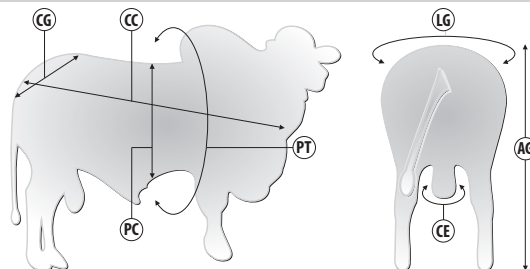

REM GARANTIDO X REM FUSCAO | Reg: KAT 5085 | Criador: Nelore Katispera | Data de Nascimento: 04/09/2021

## Medidas aos 39 meses | 850 kg

Siglas	CC	AG	CG	LG	PT	PC	CE
Medidas (cm)	161	159	56	59	238	52	43