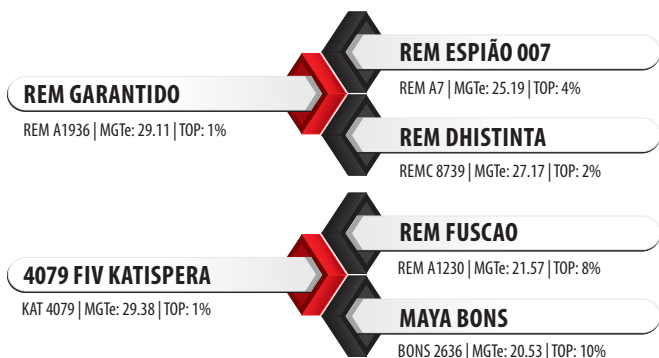

REM GARANTIDO X REM FUSCAO | Reg: KAT 5085 | Criador: Nelore Katispera | Data de Nascimento: 04/09/2021

## Pedigree

## Medidas aos 39 meses | 850 kg

Siglas	CC	AG	CG	LG	PT	PC	CE
Medidas (cm)	161	159	56	59	238	52	43