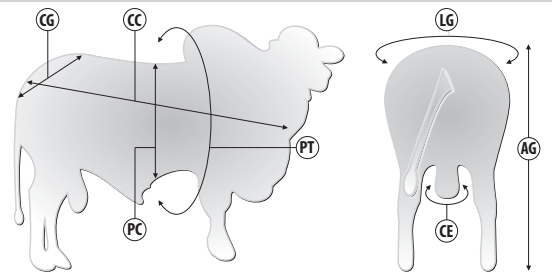

## Medidas aos 33 meses | 835 kg

Siglas	CC	AG	CG	LG	PT	PC	CE
Medidas (cm)	164	151	59	60	221	78	42