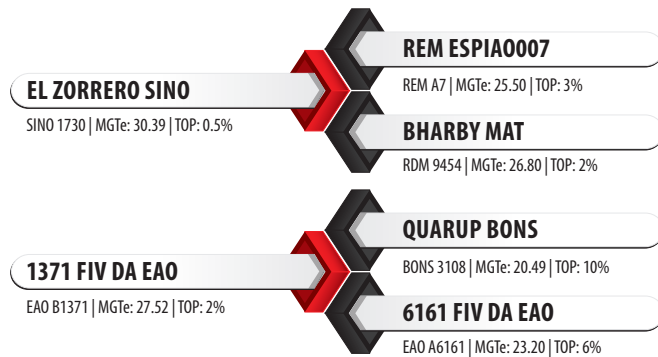

# N0223 FÓRUM DA EAO

**EL ZORRERO SINO X QUARUP BONIS** | Reg: EAO B8477 | Criador: EAO - Empreendimentos Agropecuários e Organizações S.A. | Data de Nascimento: 26/11/2021

## Pedigree

## Medidas aos 33 meses | 835 kg

Siglas	CC	AG	CG	LG	PT	PC	CE
Medidas (cm)	164	151	59	60	221	78	42