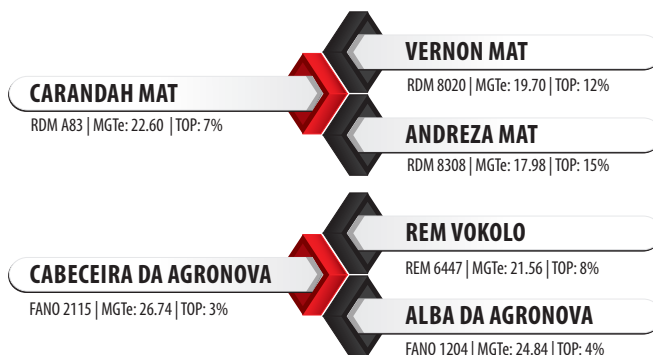

CARANDAH MAT X REM VOKOLO | Reg: FANO 3387 | Criador: Fazenda Agronova Nelore | Data de Nascimento: 23/12/2020

Pedigree

SUMÁRIO ANCP FEV/2025

	MP120	DPN	DP210	DP365	DP450	DPE365	DPE450	DIPP	DSTAY	D3P	DAOL	DACAB	MGTe	MGTeCR	MGTeRE	MGTeCO	MGTeF1
DEP	-0.74	2.23	20.10	33.93	35.50	1.31	1.35	-0.81	79.30	72.02	6.25	0.30	27.22	23.12	36.67	10.51	9.30
ACC.	45	63	60	63	64	58	61	41	33	43	64	63	51	46	64	60	60
TOP, %	89%	99%	0.5%	0.5%	0.5%	5%	7%	16%	16%	56%	0.50%	12%	2%	6%	0.5%	0.5%	1%

SUMÁRIO ABCZ | PMGZ 2025-1

	PM-EM	PN-ED	PD-ED	PA-ED	PS-ED	IPP	PE365	PE450	STAY	E.C	PREC	MUSC	AOL	ACAB	MARM	iABCZ
DEP	0.23	1.53	19.08	30	36.30	-9.56	1.12	1.27	37	3.25	3.88	3	6.49	2.04	0.55	27.60
ACC.	35	47	47	46	48	30	38	38	19	38	38	38	46	38	38	--
DECA	5	10	1	1	1	3	1	1	1	1	1	1	1	1	3	1