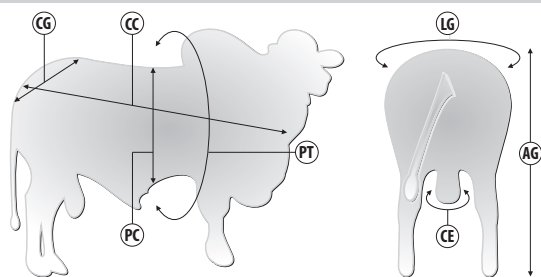

Pedigree

Medidas aos 24 meses | 578 kg

Siglas	CC	AG	CG	LG	PT	PC	CE
Medidas (cm)	147	141	46	43	200	72	38

SUMÁRIO DELTAGEN 2023 - DESMAMA

	PN	D160	GND	CD	PD	MUS-D	UM-D	INDD
DEP	-0.16	11.54	5.77	0.33	0.32	0.35	0.17	23.61
ACC.	0.78	0.78	0.78	0.78	0.78	0.78	0.78	0.78
TOP %	38%	1%	1%	1%	1%	1%	15%	1%

SUMÁRIO DELTAGEN 2023 - SOBREANO

	D240	GS	D400	GNF	CS	PS	MUS-S	UM-S	PE/I	IPP	R-MAT	IPREC	INDF
DEP	43.80	5.72	55.34	11.49	0.37	0.37	0.38	0.15	0.44	-5.37	14.16	12.38	19.61
ACC.	0.78	0.78	0.78	0.78	0.78	0.77	0.77	0.78	0.78	0.63	0.52	0.70	0.76
TOP %	2%	1%	1%	1%	1%	2%	1%	17%	13%	20%	11%	6%	1%