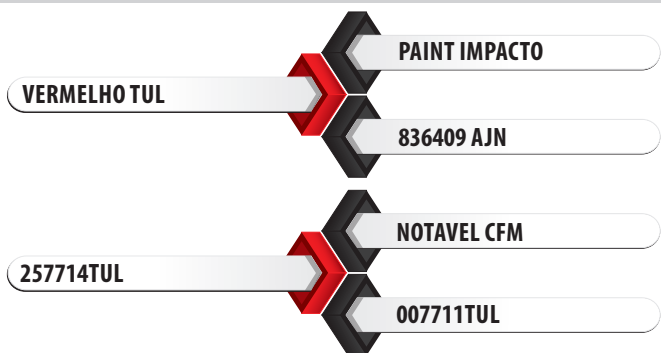

Pedigree

Medidas aos 24 meses | 578 kg

Siglas	CC	AG	CG	LG	PT	PC	CE
Medidas (cm)	147	141	46	43	200	72	38

SUMÁRIO DELTAGEN 2023 - DESMAMA

	PN	D160	GND	CD	PD	MUS-D	UM-D	INDD
DEP	-0.16	11.54	5.77	0.33	0.32	0.35	0.17	23.61
ACC.	0.78	0.78	0.78	0.78	0.78	0.78	0.78	0.78
TOP %	38%	1%	1%	1%	1%	1%	15%	1%

SUMÁRIO DELTAGEN 2023 - SOBREANO

	D240	GS	D400	GNF	CS	PS	MUS-S	UM-S	PE/I	IPP	R-MAT	IPREC	INDF
DEP	43.80	5.72	55.34	11.49	0.37	0.37	0.38	0.15	0.44	-5.37	14.16	12.38	19.61
ACC.	0.78	0.78	0.78	0.78	0.78	0.77	0.77	0.78	0.78	0.63	0.52	0.70	0.76
TOP %	2%	1%	1%	1%	1%	2%	1%	17%	13%	20%	11%	6%	1%