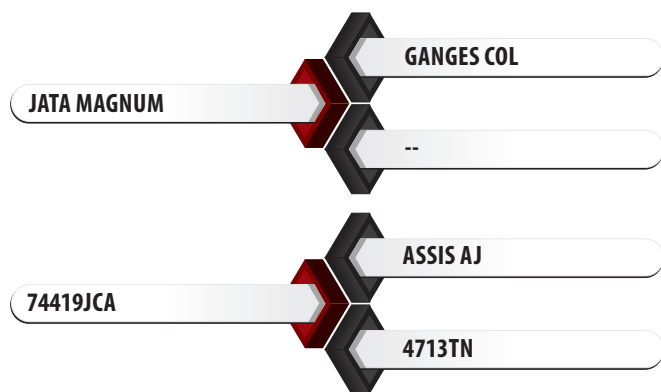

# N0233 JAGUAR JCA

JATA MAGNUM X ASSIS AJ | Reg: 39322JCA | Criador: Jaguari Agropecuária Ltda | Data de Nascimento: 25/08/2022

## Pedigree

## Medidas aos 24 meses | 639 kg

Siglas	CC	AG	CG	LG	PT	PC	CE
Medidas (cm)	149	141	55	52	109	--	37