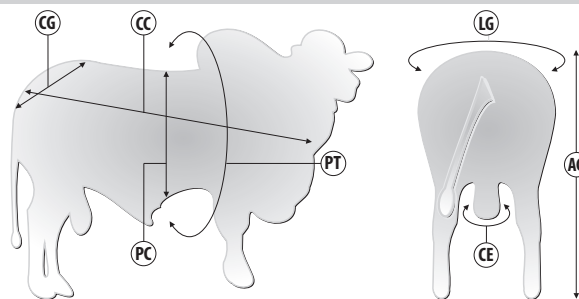

## Pedigree

## Medidas aos 24 meses | 639 kg

Siglas	CC	AG	CG	LG	PT	PC	CE
Medidas (cm)	149	141	55	52	109	--	37