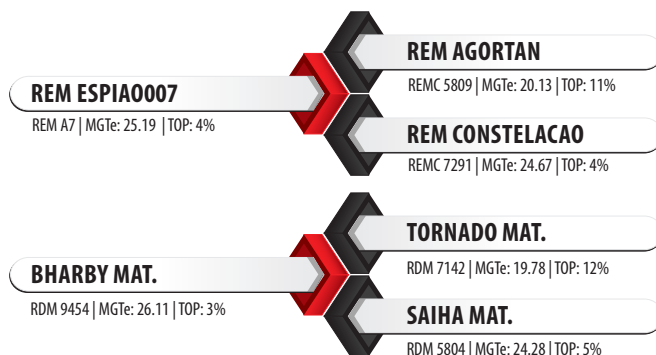

REM ESPIA0007 X TORNADO MAT. | Reg: SINO 1749 | Criador: Sino Agropecuária | Data de Nascimento: 27/01/2019

Pedigree

SUMÁRIO ANCP FEV/2025

	MP120	DPN	DP210	DP365	DP450	DPE365	DPE450	DIPP	DSTAY	D3P	DAOL	DACAB	MGTe	MGTeCR	MGTeRE	MGTeCO	MGTeF1
DEP	3.68	1.63	18.62	31.51	31.92	1.24	1.14	-0.99	83.12	87.38	5.27	0.20	29.88	28.93	31.96	8.49	7.50
ACC.	46	64	60	63	63	58	60	42	44	50	61	60	54	51	62	57	57
TOP, %	5%	96%	1%	1%	1%	6%	10%	8%	10%	4%	1%	17%	1%	1%	1%	2%	3%

SUMÁRIO ABCZ | PMGZ 2025-1

	PM-EM	PN-ED	PD-ED	PA-ED	PS-ED	IPP	PE365	PE450	STAY	E.C	PREC	MUSC	AOL	ACAB	MARM	iABCZ
DEP	2.80	0.93	14.26	19.75	24.05	-21.69	1.27	1.65	33.99	0.66	4.91	4.50	5.43	4.66	0.97	24.23
ACC.	38	49	49	47	49	32	40	41	23	41	41	41	42	35	34	--
DECA	1	10	1	1	1	1	1	1	3	4	1	1	1	1	2	1