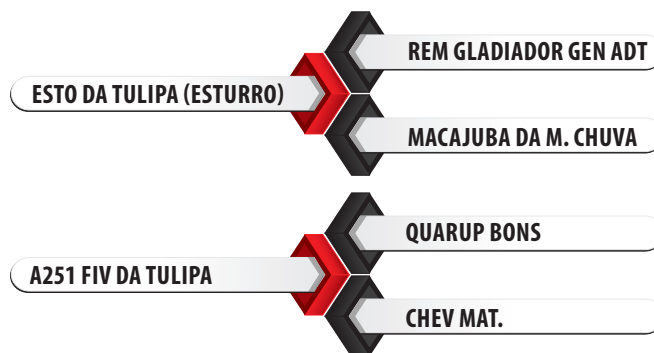

ESTO DA TULIPA (ESTURRO) X UARUP BONS | Reg: TUL 4027 | Criador: Tulipa Agropecuária | Data de Nascimento: 02/10/2023

Pedigree

SUMÁRIO ANCP FEV/2025

	MP120	DPN	DP210	DP365	DP450	DPE365	DPE450	DIPP	DSTAY	D3P	DAOL	DACAB	MGTe	MGTeCR	MGTeRE	MGTeCO	MGTeF1
DEP	3.09	-0.32	16.06	27.47	28.06	1.46	1.88	-1.47	90.84	87.20	5.64	0.84	30.08	29.06	32.35	11.44	11.16
ACC.	38	57	54	56	56	52	54	34	37	44	54	53	48	44	55	49	50
TOP, %	8%	8%	2%	2%	2%	3%	2%	0.5%	2%	4%	0.5%	2%	1%	1%	1%	0.5%	0.5%

SUMÁRIO ABCZ | PMGZ 2025-1

	PM-EM	PN-ED	PD-ED	PA-ED	PS-ED	IPP	PE365	PE450	STAY	E.C	PREC	MUSC	AOL	ACAB	MARM	iABCZ
DEP	3.46	-0.51	14.18	23.13	30.01	-40.04	1.29	2.26	42.79	-0.04	7.08	6.95	4.59	3.47	1.42	33.83
ACC.	29	38	39	37	39	23	33	34	16	34	34	34	34	27	25	--
DECA	1	1	1	1	1	1	1	1	1	8	1	1	1	1	1	1