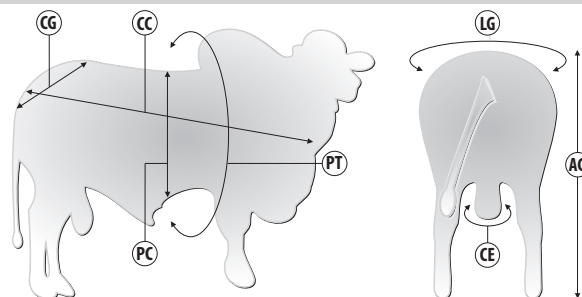

ULTRAVOX TUL X CONSAGRADO CFM | Reg: 575120TUL | Criador: Tulipa Agropecuária | Data de Nascimento: 24/08/2020

Pedigree

Medidas aos 26 meses | 615 kg

Siglas	CC	AG	CG	LG	PT	PC	CE
Medidas (cm)	144	146	44	47	193	74	36

SUMÁRIO DELTAGEN 2024 - DESMAMA

	PN	D160	GND	CD	PD	MUS-D	UM-D	I-DESM
DEP	0.26	11.71	5.63	0.29	0.23	0.26	-0.02	20.33
ACC.	77	77	77	77	77	77	77	77
TOP, %	71%	1%	1%	1%	6%	4%	57%	1%

SUMÁRIO DELTAGEN 2024 - SOBREANO