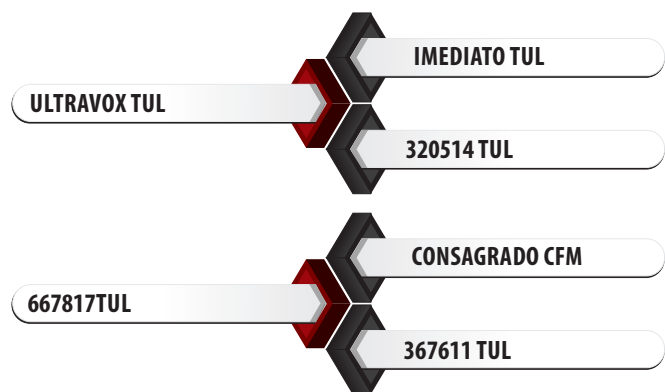

ULTRAVOX TUL X CONSAGRADO CFM | Reg: 575120TUL | Criador: Tulipa Agropecuária | Data de Nascimento: 24/08/2020

Pedigree

Medidas aos 26 meses | 615 kg

Siglas	CC	AG	CG	LG	PT	PC	CE
Medidas (cm)	144	146	44	47	193	74	36

SUMÁRIO DELTAGEN 2024 - DESMAMA

	PN	D160	GND	CD	PD	MUS-D	UM-D	I-DESM
DEP	0.26	11.71	5.63	0.29	0.23	0.26	-0.02	20.33
ACC.	77	77	77	77	77	77	77	77
TOP, %	71%	1%	1%	1%	6%	4%	57%	1%

SUMÁRIO DELTAGEN 2024 - SOBREANO