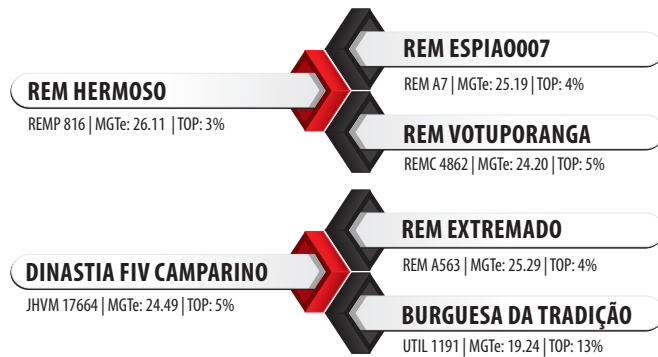

N0208 DOLAR DA ANP

REM HERMOSO X REM EXTREMADO | Reg: ANP 2106 | Criador: Fazenda Nelore Paraná | Data de Nascimento: 15/10/2022

Pedigree

Medidas aos 23 meses | 630 kg

Siglas	CC	AG	CG	LG	PT	PC	CE
Medidas (cm)	148	146	56	62	198	72	40

SUMÁRIO ANCP FEV/2025

	MP120	DPN	DP210	DP365	DP450	DPE365	DPE450	DIPP	DSTAY	D3P	DAOL	DACAB	MGTe	MGTeCR	MGTeRE	MGTeCO	MGTeF1
DEP	0.81	1.63	16.13	33.06	33.02	1.81	1.78	-0.65	78.73	80.38	3.03	1.24	26.01	24.06	30.48	8.70	9.54
ACC.	42	62	57	61	62	58	60	39	47	55	63	62	55	52	62	59	59
TOP, %	47%	96%	2%	0.5%	1%	1%	3%	27%	17%	21%	7%	0.5%	3%	5%	1%	2%	1%