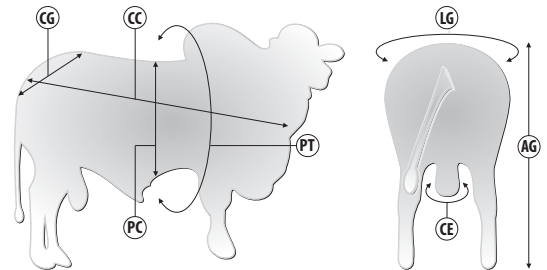

N0208 DOLAR DA ANP

REM HERMOSO X REM EXTREMADO | Reg: ANP 2106 | Criador: Fazenda Nelore Paraná | Data de Nascimento: 15/10/2022

Pedigree

Medidas aos 23 meses | 630 kg

Siglas	CC	AG	CG	LG	PT	PC	CE
Medidas (cm)	148	146	56	62	198	72	40