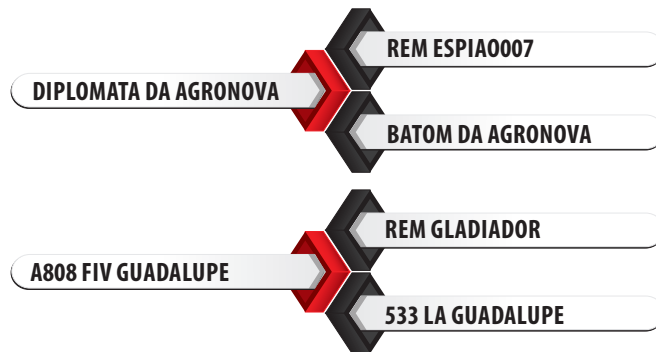

DIPLOMATA DA AGRONOVA X REM GLADIADOR | Reg: FGP A4830 | Criador: Guadalupe Agropecuária | Data de Nascimento: 06/09/2023

Pedigree

SUMÁRIO ANCP FEV/2025

	MP120	DPN	DP210	DP365	DP450	DPE365	DPE450	DIPP	DSTAY	D3P	DAOL	DACAB	MGTe	MGTeCR	MGTeRE	MGTeCO	MGTeF1
DEP	7.64	2.24	16.55	34.65	34.39	1.16	1.26	-1.41	94.10	90.07	6.51	1.16	34.01	31.77	39.10	13.71	13.40
ACC.	42	63	59	62	63	58	61	38	48	56	63	62	56	53	63	58	58
TOP, %	1%	99%	2%	0.5%	0.5%	7%	8%	1%	0.5%	1%	0.5%	0.5%	0.1%	0.5%	0.1%	0.1%	0.1%

SUMÁRIO ABCZ | PMGZ 2025-1

	PM-EM	PN-ED	PD-ED	PA-ED	PS-ED	IPP	PE365	PE450	STAY	E.C	PREC	MUSC	AOL	ACAB	MARM	iABCZ
DEP	3.35	1.25	15.76	26.18	32.01	-36.25	0.85	--	39.12	2.50	4.02	3.98	5.55	1.86	0.81	30.75
ACC.	31	41	41	41	42	25	37	--	18	38	38	38	39	33	31	--
DECA	1	10	1	1	1	1	1	--	1	1	1	1	1	1	2	1