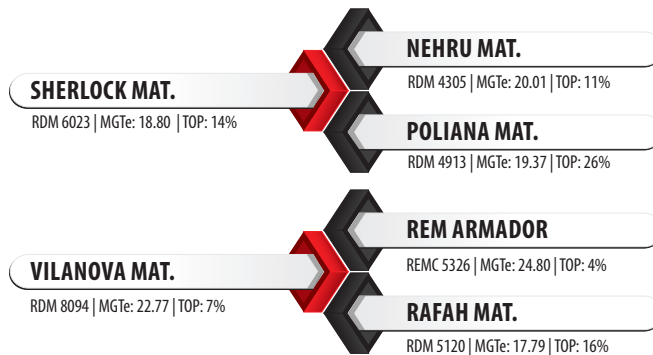

N0023 CERVANTE MAT.

SHERLOCK MAT. X REM ARMADOR | Reg: RDM A632 | Criador: Rancho da Matinha | Data de Nascimento: 21/10/2017

Pedigree

SUMÁRIO ANCP FEV/2025

	MP120	DPN	DP210	DP365	DP450	DPE365	DPE450	DIPP	DSTAY	D3P	DAOL	DACAB	MGTe	MGTeCR	MGTeRE	MGTeCO	MGTeF1
DEP	1	2.22	16.77	26.39	27.13	1.15	0.97	-0.41	82.30	72.76	3.94	0.10	23.80	22.94	25.71	7.46	6.10
ACC.	49	69	64	68	69	62	65	45	79	82	67	64	70	71	68	61	61
TOP, %	42%	99%	2%	3%	3%	7%	14%	49%	11%	53%	4%	27%	5%	7%	3%	4%	6%

SUMÁRIO ABCZ | PMGZ 2025-1

	PM-EM	PN-ED	PD-ED	PA-ED	PS-ED	IPP	PE365	PE450	STAY	E.C	PREC	MUSC	AOL	ACAB	MARM	iABCZ
DEP	0.85	-0.24	-4.23	4.54	8.14	-15.60	-0.11	0.41	34.91	1.16	3.53	3.47	2.74	1.94	-0.53	8.39
ACC.	27	45	73	71	72	23	61	45	20	30	30	30	41	29	22	--
DECA	4	2	10	4	3	2	7	4	2	3	1	1	1	1	8	3