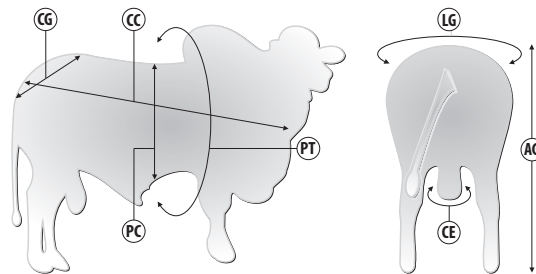

Pedigree

Medidas aos 25 meses | 660 kg

Siglas	CC	AG	CG	LG	PT	PC	CE
Medidas (cm)	152	148	55	55	209	77	38

SUMÁRIO ALIANÇA 2024 - DESMAMA

	PN	D160	GND	CD	PD	MD	UD	INDD
DEP	-0.16	-8.19	-4.22	-0.16	-0.16	-0.12	0.52	-27.98
ACC.	0.86	0.86	0.86	0.86	0.86	0.86	0.87	0.84
TOP %	37%	100%	100%	90%	85%	78%	36%	100%