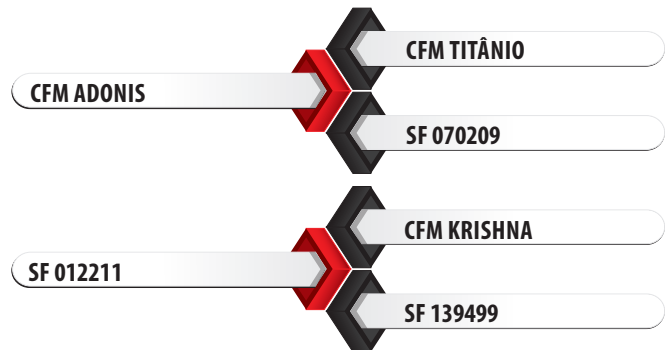

Pedigree

Medidas aos 25 meses | 660 kg

Siglas	CC	AG	CG	LG	PT	PC	CE
Medidas (cm)	152	148	55	55	209	77	38

SUMÁRIO ALIANÇA 2024 - DESMAMA

	PN	D160	GND	CD	PD	MD	UD	INDD
DEP	-0.16	-8.19	-4.22	-0.16	-0.16	-0.12	0.52	-27.98
ACC.	0.86	0.86	0.86	0.86	0.86	0.86	0.87	0.84
TOP %	37%	100%	100%	90%	85%	78%	36%	100%

SUMÁRIO ALIANÇA 2024 - SOBREANO

	D240	GDS	D400	GNF	CS	PS	MS	US	PE/I	INDF
DEP	-35.27	4.81	-43.45	-9.03	-0.11	-0.09	-0.19	0.51	-0.18	-16.80
ACC.	0.84	0.84	0.84	0.84	0.84	0.84	0.84	0.85	0.77	0.78
TOP %	100%	100%	100%	100%	77%	69%	85%	47%	71%	100%