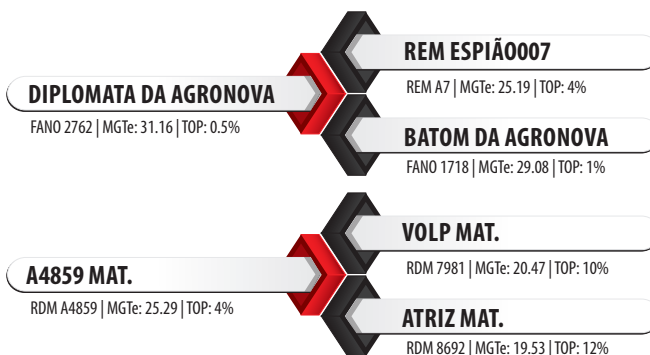

N0375 ITAJURU MAT.

DIPLOMATA DA AGRONOVA X VOLP MAT. | Reg: RDM B441 | Criador: Rancho da Matinha | Data de Nascimento: 29/08/2023

Pedigree

SUMÁRIO ANCP FEV/2025

	MP120	DPN	DP210	DP365	DP450	DPE365	DPE450	DIPP	DSTAY	D3P	DAOL	DACAB	MGTe	MGTeCR	MGTeRE	MGTeCO	MGTeF1
DEP	6.07	1.53	17.52	33.73	33.61	2.11	2.18	-1.32	86.30	86.30	3.15	1.33	31.52	31.59	31.38	10.48	11.27
ACC.	42	62	58	62	63	57	59	37	57	57	62	60	56	53	62	58	58
TOP, %	0.5%	95%	1%	0.5%	1%	0.5%	1%	2%	5%	5%	7%	0.5%	0.5%	0.5%	1%	0.5%	0.5%

SUMÁRIO ABCZ | PMGZ 2025-1

	PM-EM	PN-ED	PD-ED	PA-ED	PS-ED	IPP	PE365	PE450	STAY	E.C	PREC	MUSC	AOL	ACAB	MARM	iABCZ
DEP	5.77	0.86	16.09	25	29.59	-49.99	1.83	--	43.97	3.40	6.71	5.40	3.38	3.77	0.57	38.22
ACC.	31	40	41	40	42	23	36	--	18	37	37	37	39	32	31	--
DECA	1	10	1	1	1	1	1	--	1	1	1	1	1	1	3	1