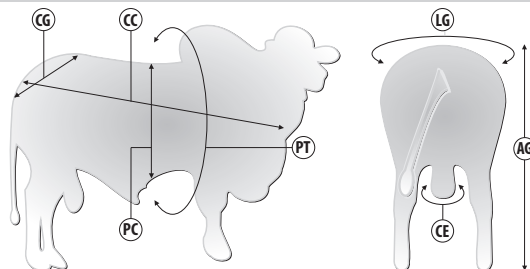

REM HERMOSO FIV GEN ADT X REM ARMADOR | Reg: 0EV 4394 | Criador: Fazenda Água Boa | Data de Nascimento: 28/09/2022

## Medidas aos 25 meses | 726 kg

Siglas	CC	AG	CG	LG	PT	PC	CE
Medidas (cm)	152	154	56	56	206	74	38