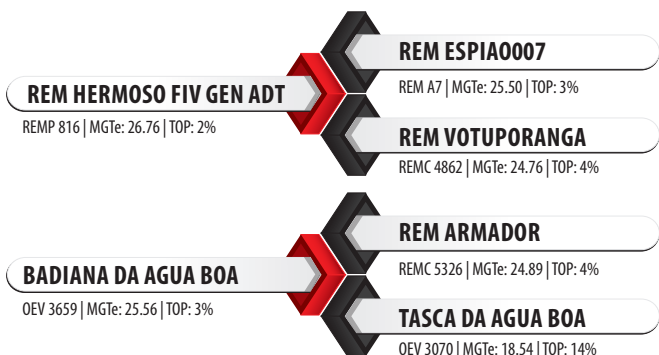

REM HERMOSO FIV GEN ADT X REM ARMADOR | Reg: 0EV 4394 | Criador: Fazenda Água Boa | Data de Nascimento: 28/09/2022

## Pedigree

## Medidas aos 25 meses | 726 kg

Siglas	CC	AG	CG	LG	PT	PC	CE
Medidas (cm)	152	154	56	56	206	74	38