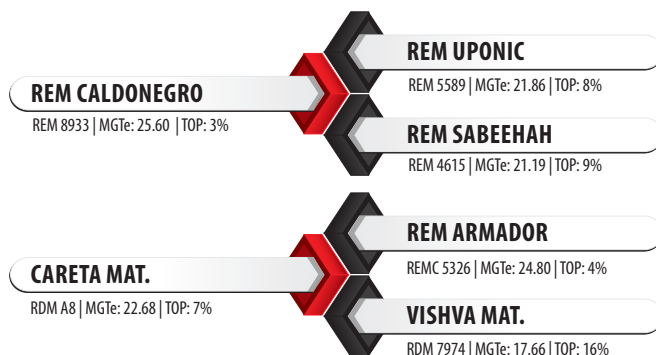

REM CALDONEGRO X REM ARMADOR | Reg: SINO 1871 | Criador: Sino Agropecuária | Data de Nascimento: 30/05/2019

Pedigree

SUMÁRIO ANCP FEV/2025

| | MP120 | DPN | DP210 | DP365 | DP450 | DPE365 | DPE450 | DIPP | DSTAY | D3P | DAOL | DACAB | MGTe | MGTeCR | MGTeRE | MGTeCO | MGTeF1 |
|--------|-------|------|-------|-------|-------|--------|--------|-------|-------|-------|------|-------|-------|--------|--------|--------|--------|
| DEP | 5 | 0.71 | 18 | 32.06 | 31.14 | 1.72 | 2.09 | -1.11 | 85.09 | 73.44 | 3.94 | 0.82 | 28.17 | 27.29 | 30.23 | 9.27 | 9.25 |
| ACC. | 48 | 81 | 75 | 78 | 79 | 72 | 77 | 50 | 79 | 82 | 81 | 80 | 76 | 74 | 80 | 75 | 76 |
| TOP, % | 2% | 67% | 1% | 1% | 2% | 2% | 1% | 4% | 7% | 50% | 4% | 2% | 2% | 2% | 1% | 2% | 2% |

SUMÁRIO ABCZ | PMGZ 2025-1

| | PM-EM | PN-ED | PD-ED | PA-ED | PS-ED | IPP | PE365 | PE450 | STAY | E.C | PREC | MUSC | AOL | ACAB | MARM | iABCZ |
|------|-------|-------|-------|-------|-------|--------|-------|-------|-------|------|------|------|------|------|------|-------|
| DEP | 6.08 | 0.45 | 12.06 | 19.88 | 24.45 | -16.09 | 1.46 | 2.23 | 44.40 | 3.72 | 1.09 | 2.50 | 3.61 | 5.59 | 0.19 | 33.42 |
| ACC. | 38 | 73 | 70 | 65 | 69 | 34 | 50 | 50 | 25 | 45 | 45 | 45 | 63 | 53 | 35 | -- |
| DECA | 1 | 9 | 1 | 1 | 1 | 2 | 1 | 1 | 1 | 1 | 4 | 2 | 1 | 1 | 5 | 1 |