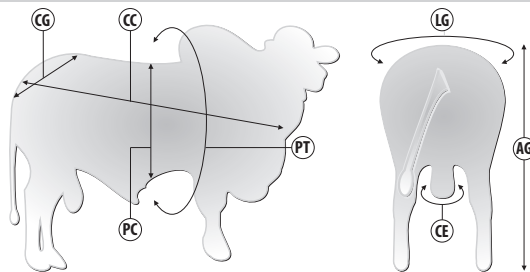

CORUMBÁ MAT X REM ARMADOR | Reg: RDM A3603 | Criador: Rancho da Matinha | Data de Nascimento: 12/07/2020

Pedigree

Medidas aos 25 meses | 840 kg

Siglas	CC	AG	CG	LG	PT	PC	CE
Medidas (cm)	165	152	51	57	225	76	41