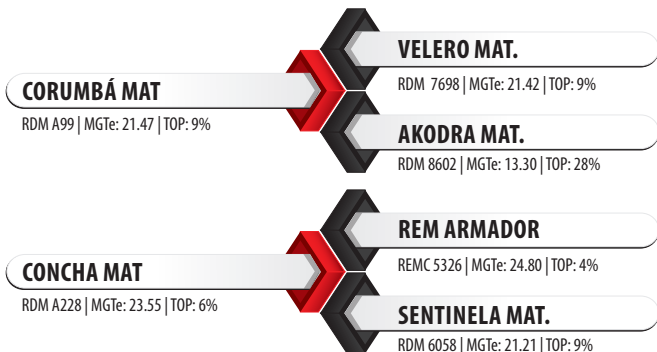

CORUMBÁ MAT X REM ARMADOR | Reg: RDM A3603 | Criador: Rancho da Matinha | Data de Nascimento: 12/07/2020

Pedigree

Medidas aos 25 meses | 840 kg

Siglas	CC	AG	CG	LG	PT	PC	CE
Medidas (cm)	165	152	51	57	225	76	41

SUMÁRIO ANCP FEV/2025

	MP120	DPN	DP210	DP365	DP450	DPE365	DPE450	DIPP	DSTAY	D3P	DAOL	DACAB	MGTe	MGTeCR	MGTeRE	MGTeCO	MGTeF1
DEP	3.42	0.07	10.64	20.47	22.34	0.86	1.12	-1.54	90.96	93.71	2.71	0.52	25.35	27.05	21.22	6.26	6.56
ACC.	47	66	61	63	65	60	62	44	48	56	64	62	57	54	64	60	60
TOP, %	6%	27%	9%	8%	7%	13%	10%	0.5%	2%	0.1%	10%	6%	4%	2%	6%	6%	5%