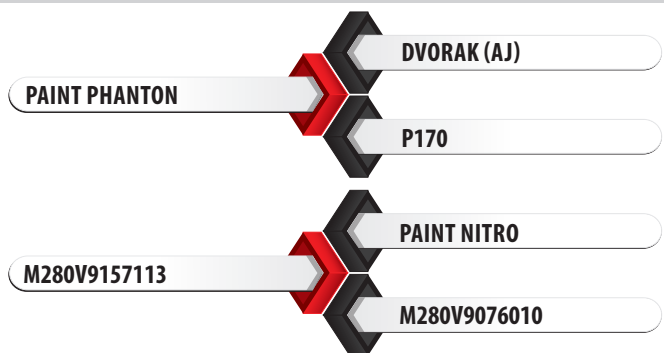

### Pedigree

### Medidas aos 27 meses | 721 kg

Siglas	CC	AG	CG	LG	PT	PC	CE
Medidas (cm)	162	154	52	48	162	82	42