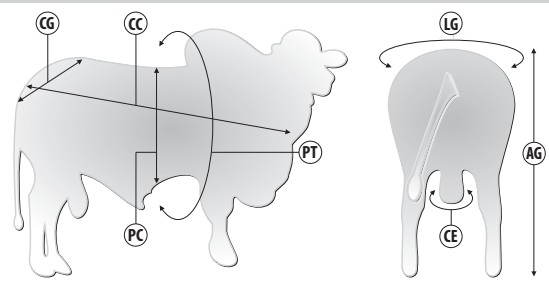

### Pedigree

### Medidas aos 27 meses | 721 kg

Siglas	CC	AG	CG	LG	PT	PC	CE
Medidas (cm)	162	154	52	48	162	82	42