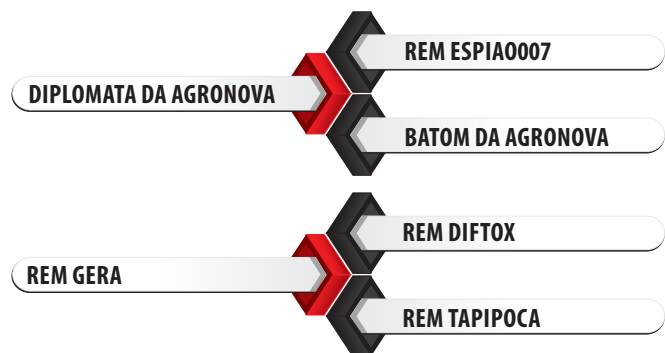

DIPLOMATA DA AGRONOVA X REM DIFTOX | Reg: ANP 1752 | Criador: Fazenda Nelore Paraná | Data de Nascimento: 16/08/2022

Pedigree

Medidas aos 25 meses | 695 kg

Siglas	CC	AG	CG	LG	PT	PC	CE
Medidas (cm)	159	156	54	54	204	76	40

SUMÁRIO ANCP FEV/2025

	MP120	DPN	DP210	DP365	DP450	DPE365	DPE450	DIPP	DSTAY	D3P	DAOL	DACAB	MGTe	MGTeCR	MGTeRE	MGTeCO	MGTeF1
DEP	4.59	1.65	14.70	25.29	26.36	0.72	0.59	-1.36	86.28	88.39	1.08	1.04	25.82	27.64	21.39	6.17	6.99
ACC.	40	60	56	59	60	55	58	36	42	50	60	59	51	48	60	56	57
TOP, %	2%	96%	3%	4%	3%	17%	24%	1%	6%	3%	28%	1%	3%	2%	6%	6%	4%