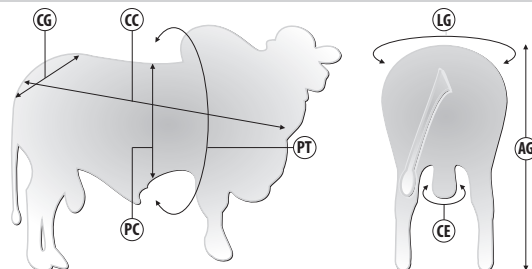

DIPLOMATA DA AGRONOVA X REM DIFTOX | Reg: ANP 1752 | Criador: Fazenda Nelore Paraná | Data de Nascimento: 16/08/2022

Pedigree

Medidas aos 25 meses | 695 kg

Siglas	CC	AG	CG	LG	PT	PC	CE
Medidas (cm)	159	156	54	54	204	76	40