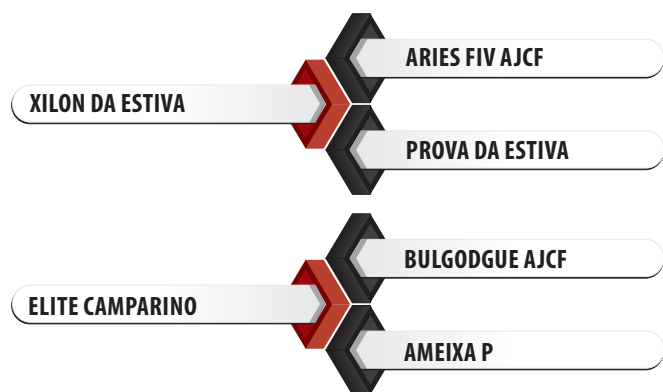

SID007 MALVADÃO CAMPARINO

XILON DA ESTIVA X BULGODGUE AJCF | Reg: JHVS 1632 | Criador: Fazenda Camparino | Data de Nascimento: 20/09/2019

Pedigree

Medidas aos 35 meses | 708 kg

Siglas	CC	AG	CG	LG	PT	PC	CE
Medidas (cm)	147	143	48	51	214	70	40

SUMÁRIO ABCZ | PMGZ 2025-1

	PM-EM	PN-ED	PD-ED	PA-ED	PS-ED	IPP	PE365	PE450	STAY	EC	PREC	MUSC	AOL	ACAB	MAR	iABCZ
DEP	0.98	0.17	6.81	10.49	12.19	-7.87	0.30	0.43	--	0.21	0.12	1.28	--	--	--	20.63
ACC.	19	21	27	28	30	17	17	29	--	15	15	15	--	--	--	--
DECA	1	8	1	1	1	3	1	1	--	4	4	1	--	--	--	1