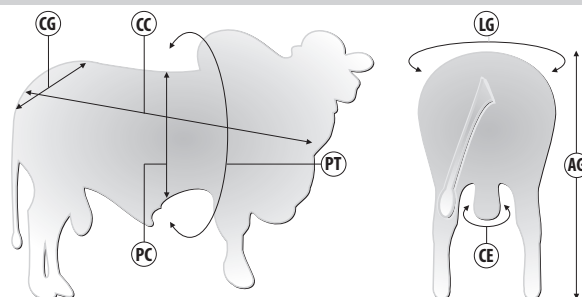

SID007 MALVADÃO CAMPARINO

XILON DA ESTIVA X BULGODGUE AJCF | Reg: JHVS 1632 | Criador: Fazenda Camparino | Data de Nascimento: 20/09/2019

Pedigree

Medidas aos 35 meses | 708 kg

Siglas	CC	AG	CG	LG	PT	PC	CE
Medidas (cm)	147	143	48	51	214	70	40