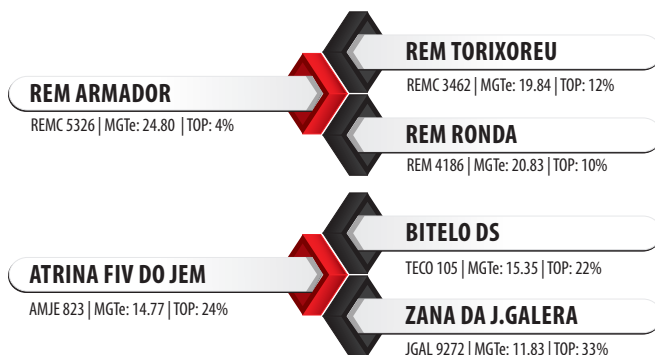

REM ARMADOR X BITELO DS | Reg: AMJE 2562 | Criador: Fazenda Nelore JEM / José Eduardo Guimarães Motta | Data de Nascimento: 20/08/2019

### Pedigree