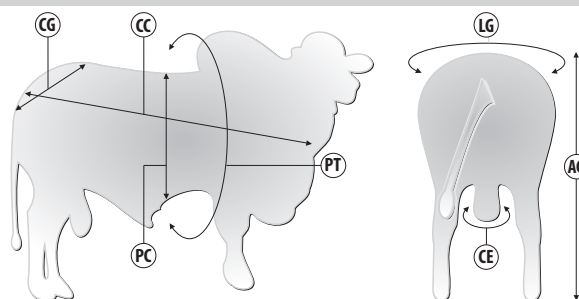

## Pedigree

## Medidas aos 23 meses | 564 kg

Siglas	CC	AG	CG	LG	PT	PC	CE
Medidas (cm)	147	145	53	47	195	76	42