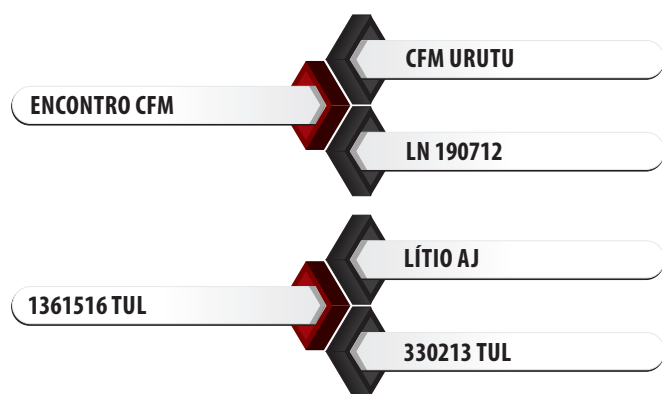

# N089 PONTIAC TUL

ENCONTRO CFM X LÍTIO AJ | Reg: 923719 TUL | Criador: Tulipa Agropecuária | Data de Nascimento: 06/01/2020

## Pedigree

## Medidas aos 23 meses | 564 kg

Siglas	CC	AG	CG	LG	PT	PC	CE
Medidas (cm)	147	145	53	47	195	76	42