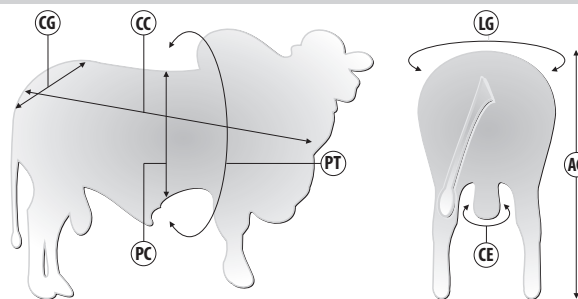

N0323 ORINOCO REZ

ESSENCIAL TN X LÍTIO AJ | Reg: 97079422REZ | Criador: Grupo Rezende | Data de Nascimento: 27/08/2022

Pedigree

Medidas aos 26 meses | 595 kg

Siglas	CC	AG	CG	LG	PT	PC	CE
Medidas (cm)	157	149	56	56	250	--	40

SUMÁRIO DELTAGEN 2024 - DESMAMA

	PN	D160	GND	CD	PD	MUS-D	UM-D	I-DESM
DEP	0.25	11.56	5.48	0.16	0.40	0.38	0.55	24.84
ACC.	79	79	79	79	79	79	79	79
TOP, %	32%	1%	1%	11%	1%	1%	24%	1%

SUMÁRIO DELTAGEN 2024 - SOBREANO