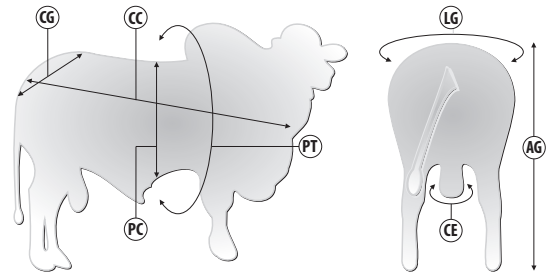

**Pedigree**

**Medidas aos 26 meses | 613 kg**

Siglas	CC	AG	CG	LG	PT	PC	CE
Medidas (cm)	144	153	51	49	201	73	41

**SUMÁRIO ALIANÇA 2024 - DESMAMA**

	PN	D160	GND	CD	PD	MD	UD	INDD
DEP	-0.26	7.44	3.77	0.23	0.15	0.28	0.43	15.47
ACC.	0.91	0.91	0.91	0.91	0.91	0.91	0.93	0.90
TOP %	29%	9%	4%	4%	16%	3%	87%	10%