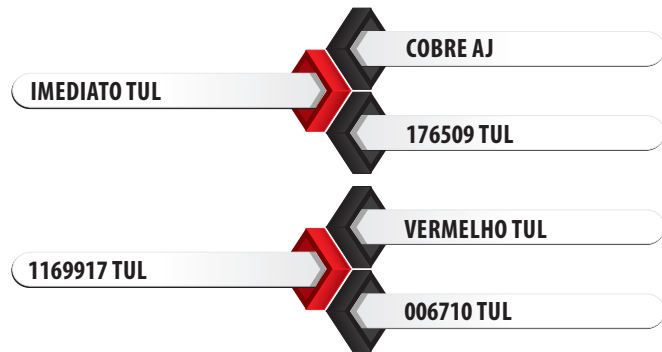

**Pedigree**

**Medidas aos 26 meses | 613 kg**

Siglas	CC	AG	CG	LG	PT	PC	CE
Medidas (cm)	144	153	51	49	201	73	41

**SUMÁRIO ALIANÇA 2024 - DESMAMA**

	PN	D160	GND	CD	PD	MD	UD	INDD
DEP	-0.26	7.44	3.77	0.23	0.15	0.28	0.43	15.47
ACC.	0.91	0.91	0.91	0.91	0.91	0.91	0.93	0.90
TOP %	29%	9%	4%	4%	16%	3%	87%	10%

**SUMÁRIO ALIANÇA 2024 - SOBREANO**

	D240	GS	D400	GNF	CS	PS	MS	US	PE/I	IPP	RMAT	INDF
DEP	48.56	6.46	56.00	10.23	0.35	0.33	0.39	0.50	0.09	-1.93	16.65	15.47
ACC.	0.86	0.86	0.86	0.86	0.86	0.86	0.86	0.89	0.81	0.69	0.40	0.90
TOP %	2%	1%	2%	2%	1%	4%	2%	51%	42%	36%	4%	10%